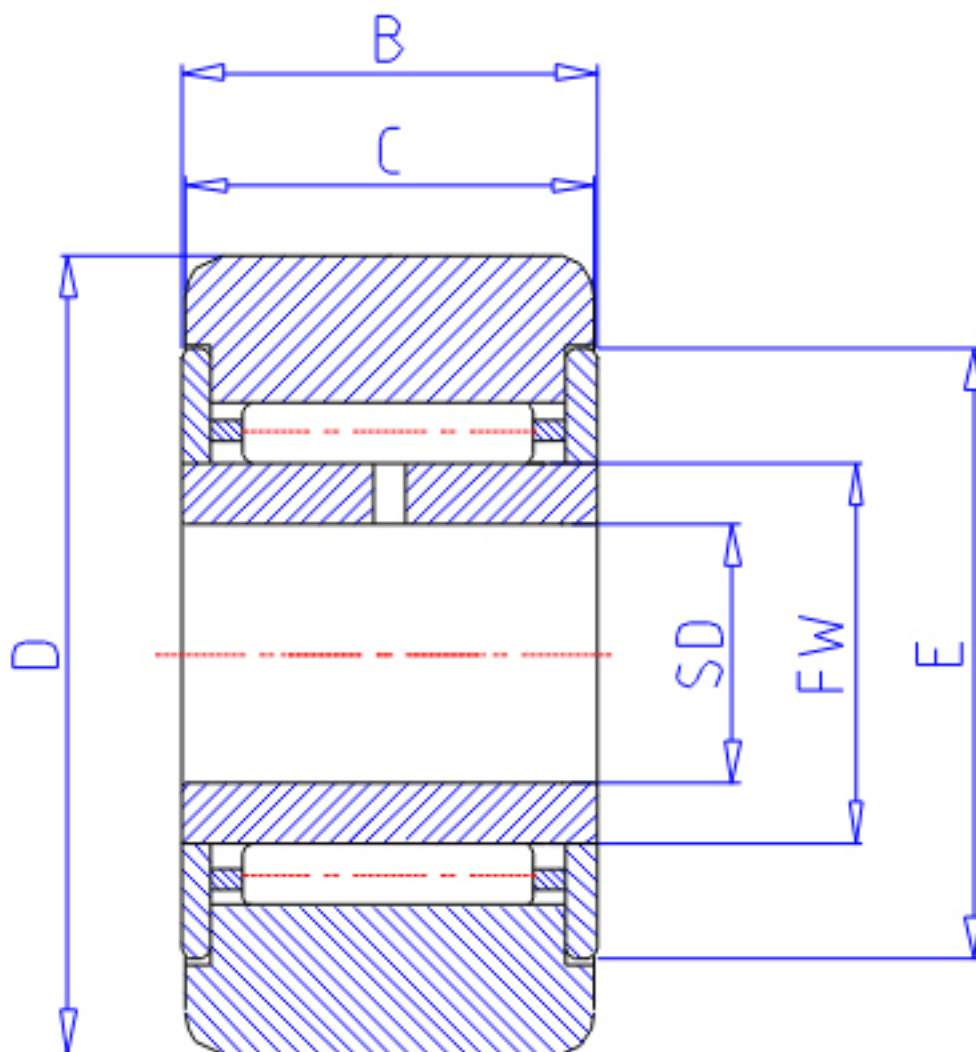

NTN NATR20参数

型号	ORDER	NATR20		型号
尺寸	D	47	mm	外径
	SD	20	mm	-
	B	25	mm	宽度
	C	24	mm	宽度
	E	37	mm	-
	FW	25.0	mm	-
	基本额定载荷	CR	20700	N
COR		33500	N	静载荷
CRF		2110	kgf	动载荷
CORF		3450	kgf	静载荷
CR2		4700	N	动载荷
COR2		21000	N	静载荷
CRF2		480	kgf	动载荷
CORF2		2150	kgf	静载荷
极限转速	LSG	6000	r/min	脂润滑
	LSO	8000	r/min	油润滑
重量	MASS	246	g	重量
尺寸	DS	47	mm	-

NTN NATR20图片

参考资料:<http://www.sozhou.com/p/9231dbbd.html>