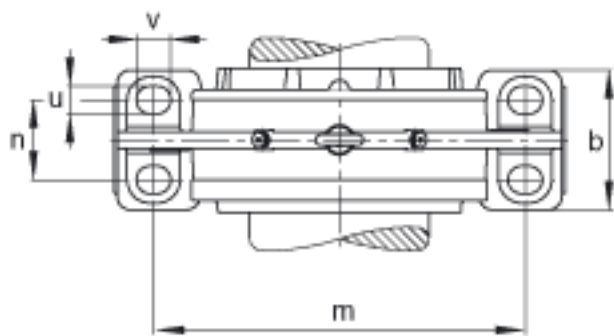

参考资料:<http://www.sozhou.com/p/92819619.html>