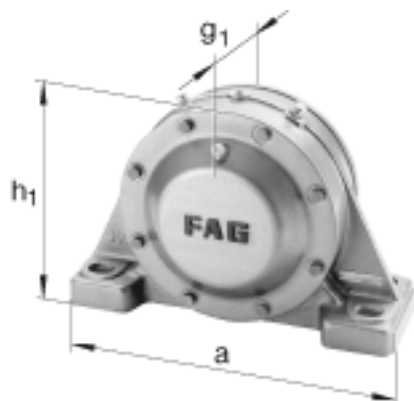

FAG BND2230-Z-T-BF-S参数

尺寸	d	150	mm	-	
	a	550	mm	-	
	h_1	365	mm	-	
	b	170	mm	-	
	c	54	mm	-	
	D	270	mm	-	
	d_z	162	mm	-	
	g	97	mm	-	
	g_3	93.5	mm	-	
	g_5	187	mm	-	
	h	180	mm	-	
	m	450	mm	-	
	n	90	mm	-	
	s	M30		-	
	说明	s_2	M16		-
	尺寸	t	305	mm	-
		u	36	mm	-
v		45	mm	-	
说明	s_2	6		数量	
		22230		型号, 轴承	
重量	m_1	85000	g	质量, 轴承座	
说明		BND2230		型号, 轴承座	

FAG BND2230-Z-T-BF-S图片