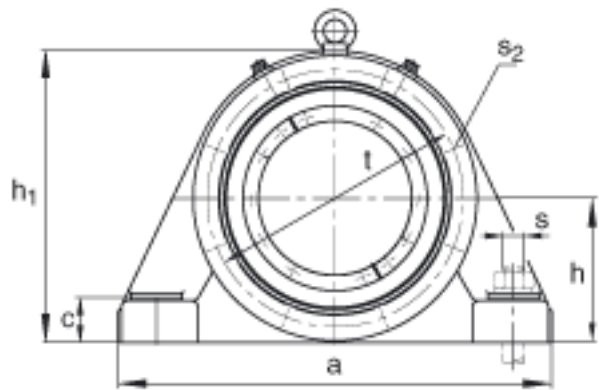

参考资料:<http://www.sozhou.com/p/92819619.html>