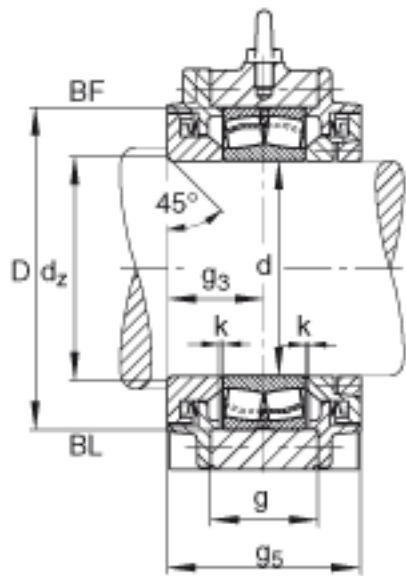

FAG BND2230-Z-T-BF-S参数

尺寸	d	150	mm	-	
	a	550	mm	-	
	h_1	365	mm	-	
	b	170	mm	-	
	c	54	mm	-	
	D	270	mm	-	
	d_z	162	mm	-	
	g	97	mm	-	
	g_3	93.5	mm	-	
	g_5	187	mm	-	
	h	180	mm	-	
	m	450	mm	-	
	n	90	mm	-	
	s	M30		-	
	说明	s_2	M16		-
	尺寸	t	305	mm	-
		u	36	mm	-
v		45	mm	-	
说明	s_2	6		数量	
		22230		型号, 轴承	
重量	m_1	85000	g	质量, 轴承座	
说明		BND2230		型号, 轴承座	

FAG BND2230-Z-T-BF-S图片

参考资料:<http://www.sozhou.com/p/92819619.html>