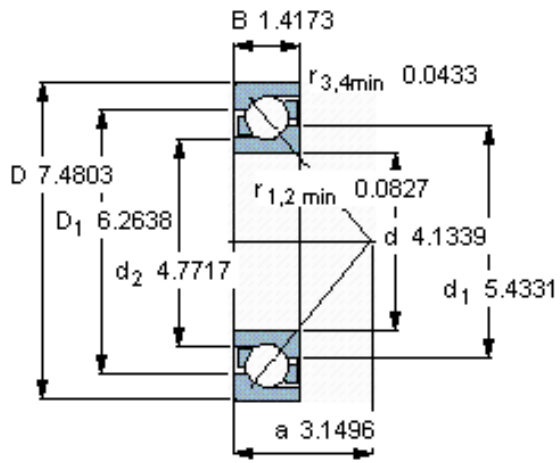

SKF 7221 BECBM参数

主要尺寸	d	105	mm	-
	D	190	mm	-
	B	36	mm	-
基本额定载荷	C	148000	N	动载荷
	C_0	137000	N	静载荷
疲劳载荷极限	P_u	4800	N	-
额定转速	参考转速	3800	r/min	-
	极限转速	4000	r/min	-
重量	重量	4180	g	-
型号	* SKF 探索者轴承	7221 BECBM	-	-

SKF 7221 BECBM图片

参考资料: <http://www.sozhou.com/p/928c1824.html>

计算系数

$k_r = 0,095$

$k_a = 1,4$

$e = 1,14$

$X = 0,35$

$Y = 0,57$

$Y_0 = 0,26$