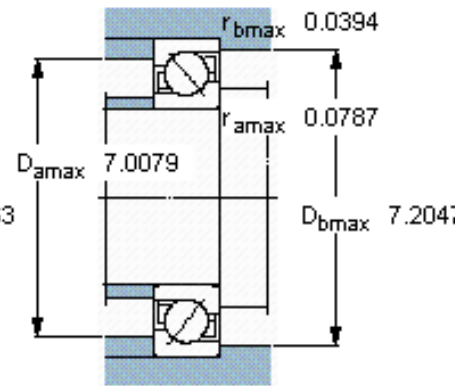

SKF 7221 BECBM参数

主要尺寸	d	105	mm	-
	D	190	mm	-
	B	36	mm	-
基本额定载荷	C	148000	N	动载荷
	C_0	137000	N	静载荷
疲劳载荷极限	P_u	4800	N	-
额定转速	参考转速	3800	r/min	-
	极限转速	4000	r/min	-
重量	重量	4180	g	-
型号	* SKF 探索者轴承	7221 BECBM	-	-

SKF 7221 BECBM图片

参考资料: <http://www.sozhou.com/p/928c1824.html>

计算系数

$k_r = 0,095$

$k_a = 1,4$

$e = 1,14$

$X = 0,35$

$Y = 0,57$