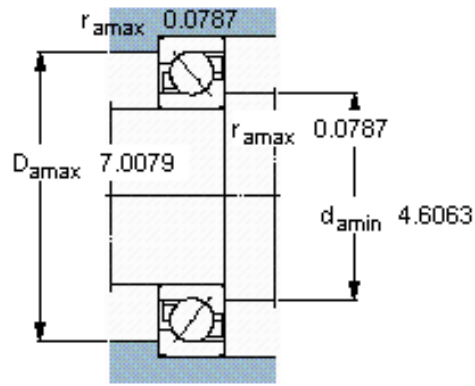

SKF 7221 BECBM参数

主要尺寸	d	105	mm	-
	D	190	mm	-
	B	36	mm	-
基本额定载荷	C	148000	N	动载荷
	C_0	137000	N	静载荷
疲劳载荷极限	P_u	4800	N	-
额定转速	参考转速	3800	r/min	-
	极限转速	4000	r/min	-
重量	重量	4180	g	-
型号	* SKF 探索者轴承	7221 BECBM	-	-

SKF 7221 BECBM图片

参考资料: <http://www.sozhou.com/p/928c1824.html>

计算系数

$k_r = 0,095$

$k_a = 1,4$

$e = 1,14$

$X = 0,35$

$Y = 0,57$