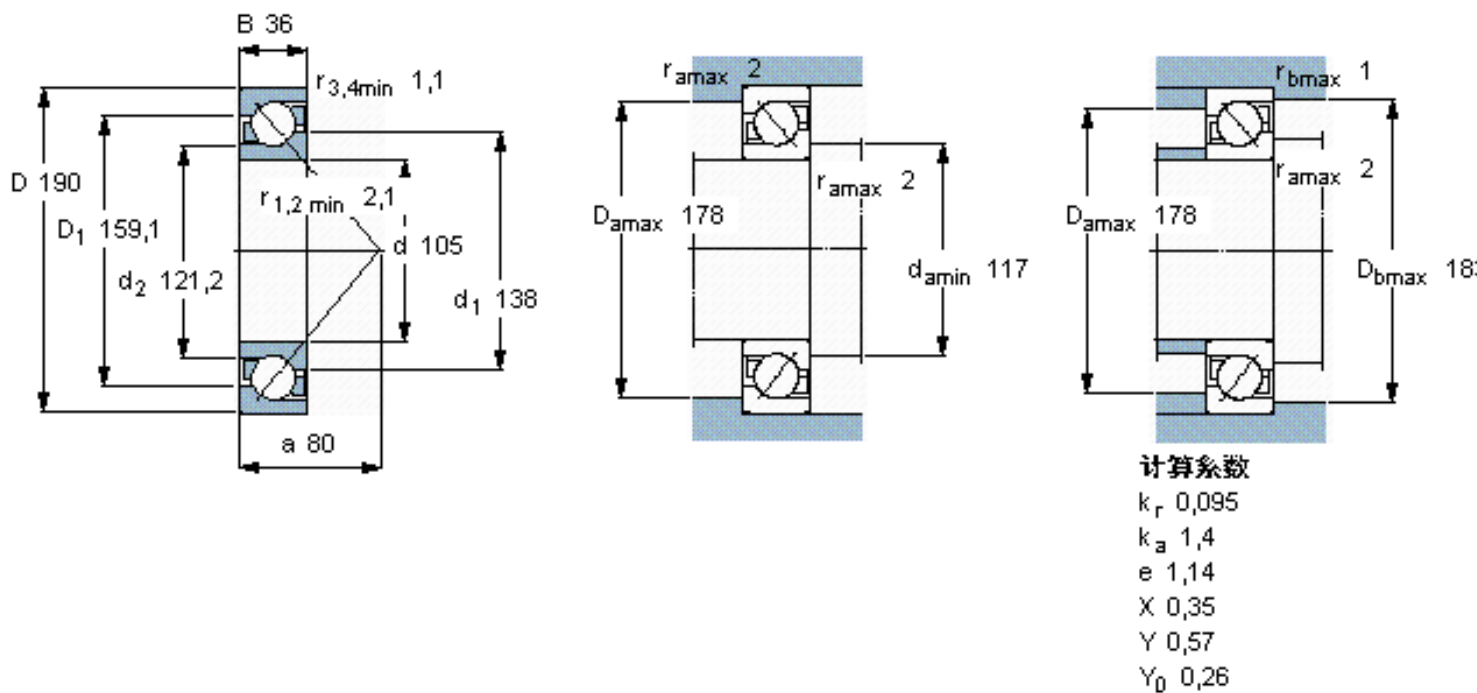

SKF 7221 BECBM参数

主要尺寸	d	105	mm	-
	D	190	mm	-
	B	36	mm	-
基本额定载荷	C	148000	N	动载荷
	C_0	137000	N	静载荷
疲劳载荷极限	P_u	4800	N	-
额定转速	参考转速	3800	r/min	-
	极限转速	4000	r/min	-
重量	重量	4180	g	-
型号	* SKF 探索者轴承	7221 BECBM	-	-

SKF 7221 BECBM图片

参考资料: <http://www.sozhou.com/p/928c1824.html>

计算系数

$k_r = 0,095$

$k_a = 1,4$

$e = 1,14$

$X = 0,35$

$Y = 0,57$

$Y_0 = 0,26$