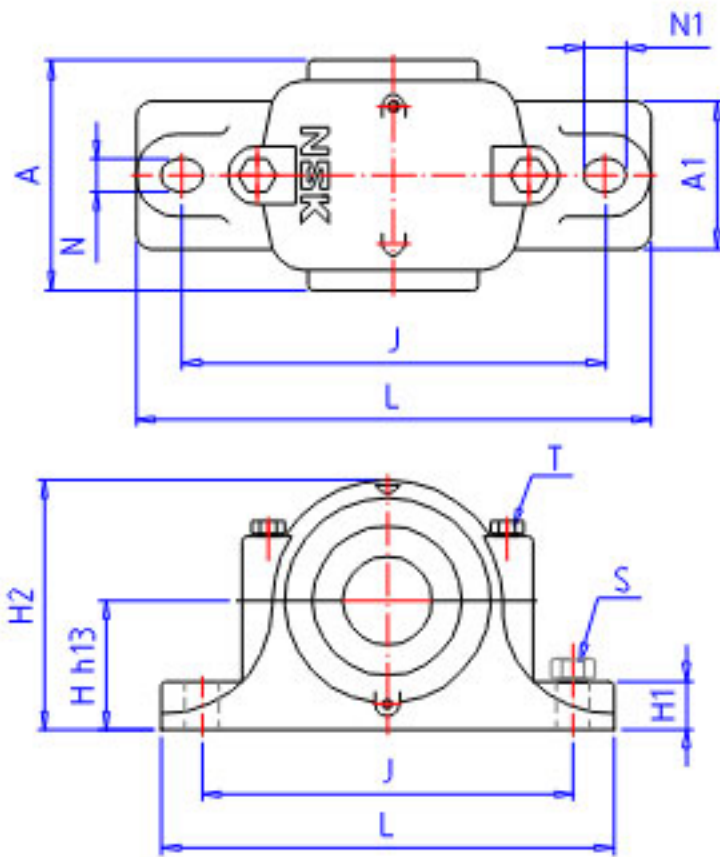

参考资料:<http://www.sozhou.com/p/928ff2b3.html>