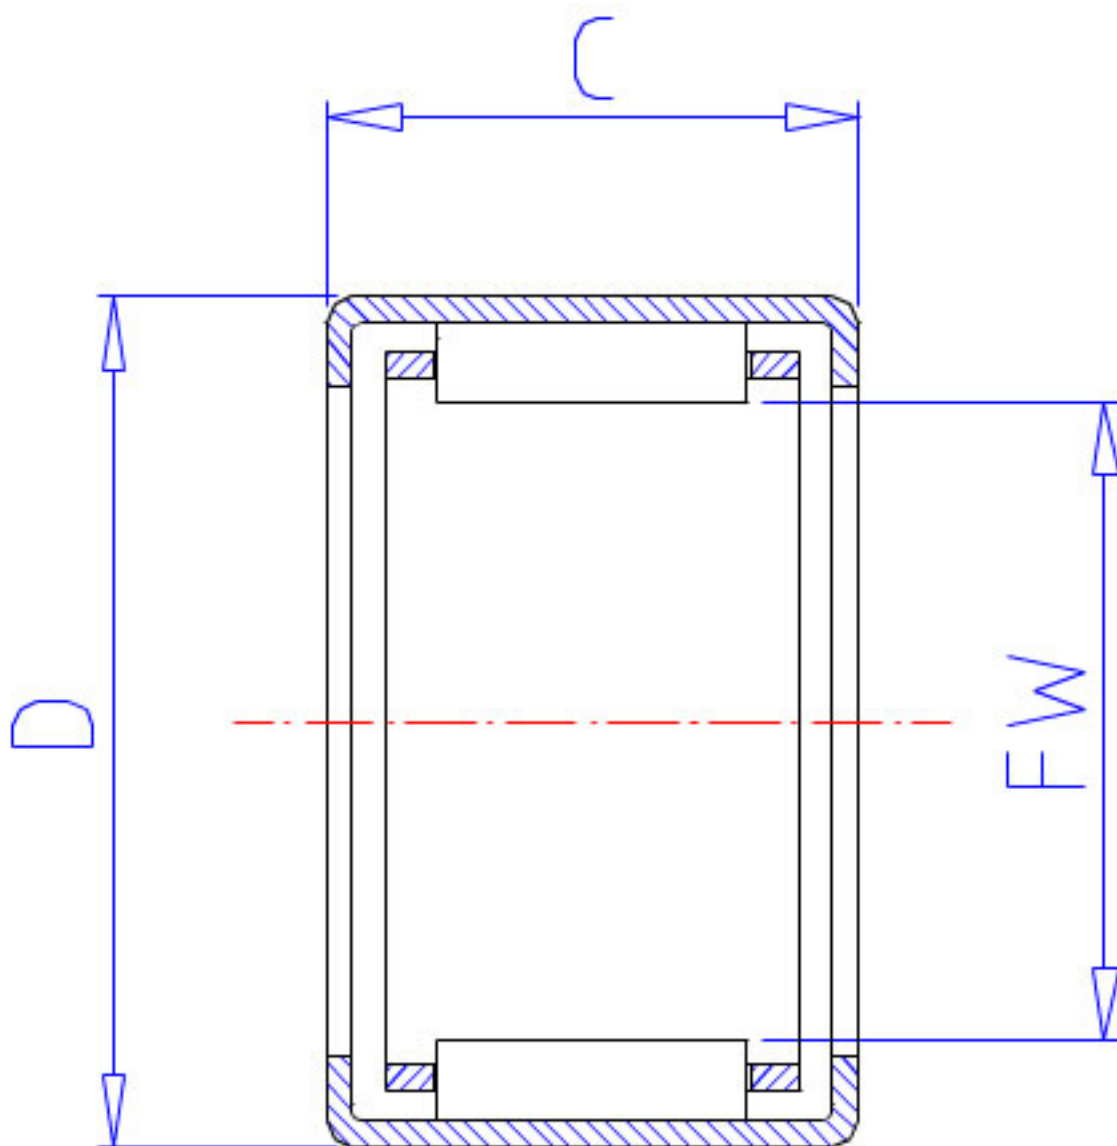

参考资料:<http://www.sozhou.com/p/92ae131e.html>