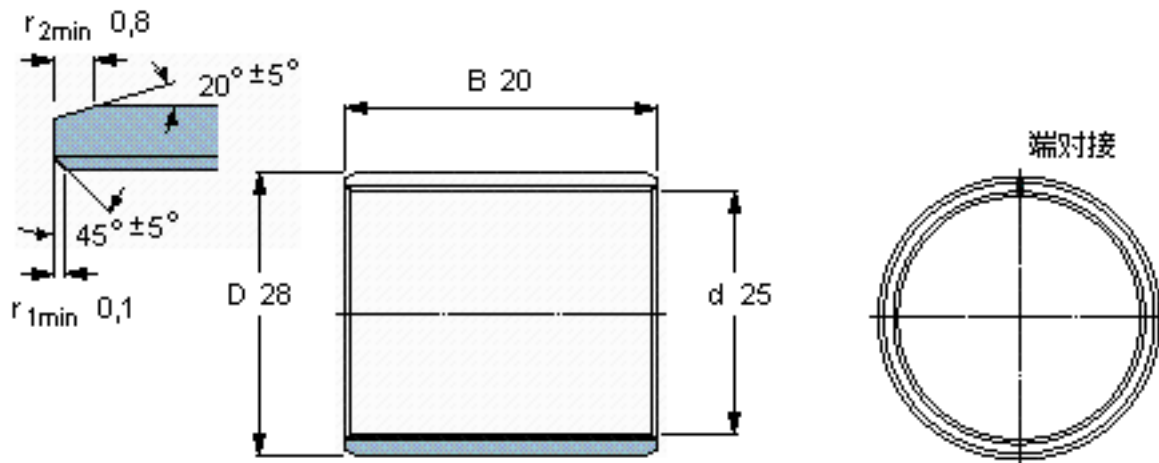

SKF PCM 252820 B参数

主要尺寸	d	25	mm	-
	D	28	mm	-
	B	20	mm	-
基本额定载荷	C	38000	N	动载荷
	C_0	120000	N	静载荷
重量	重量	18	g	-
型号	型号	PCM 252820 B	-	-

SKF PCM 252820 B图片

特定负荷系数
材料常数

K 80
 K_M 480

参考资料:<http://www.sozhou.com/p/92b972c7.html>