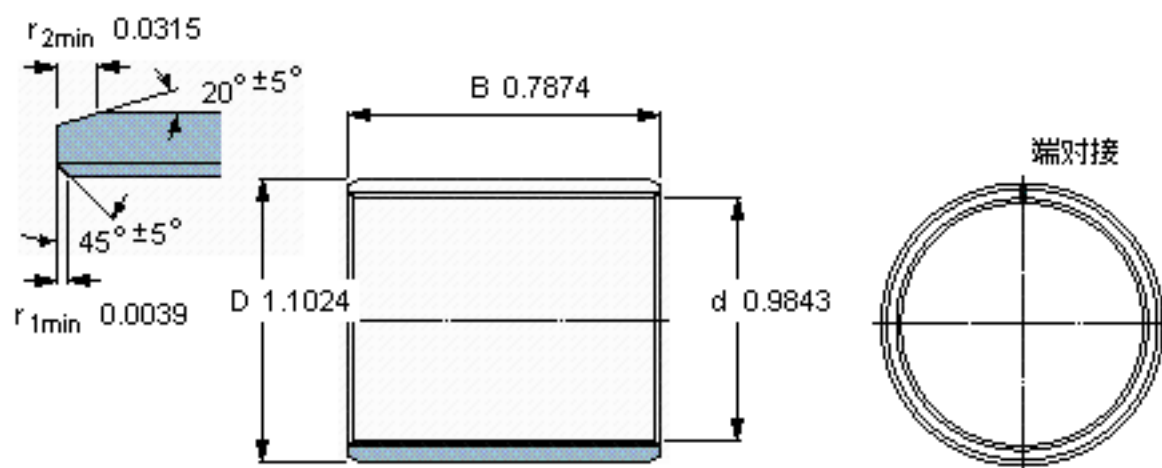

SKF PCM 252820 B参数

主要尺寸	d	25	mm	-
	D	28	mm	-
	B	20	mm	-
基本额定载荷	C	38000	N	动载荷
	C_0	120000	N	静载荷
重量	重量	18	g	-
型号	型号	PCM 252820 B	-	-

SKF PCM 252820 B图片

特定负荷系数
材料常数

K 80
 K_M 480

参考资料:<http://www.sozhou.com/p/92b972c7.html>