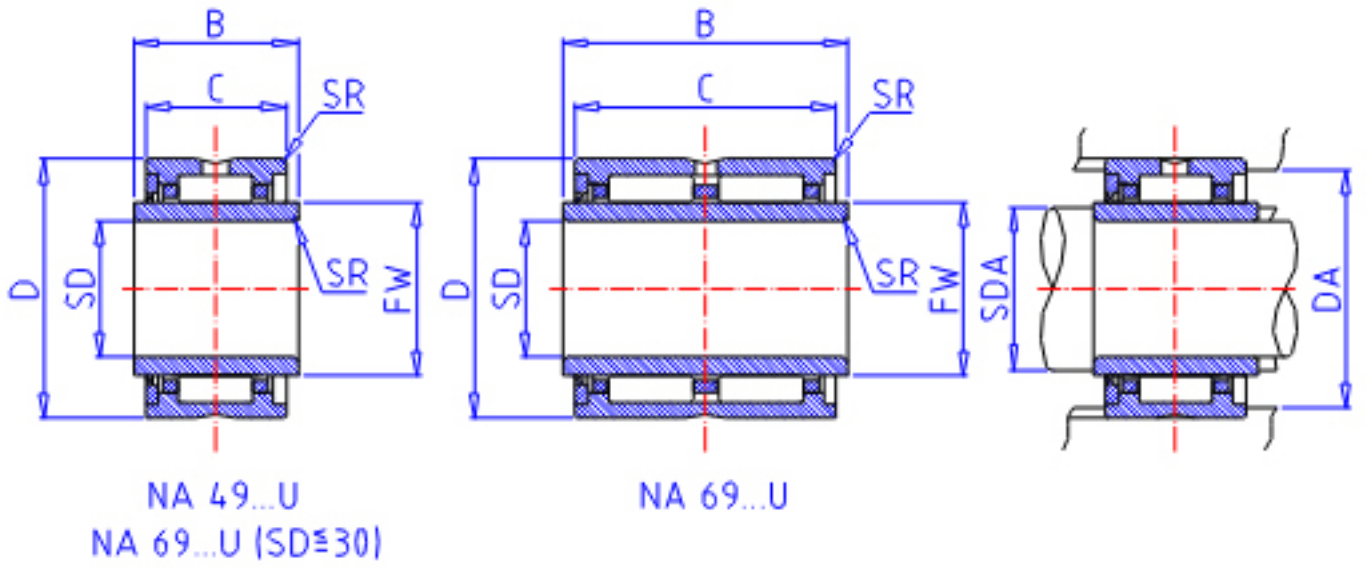

参考资料:<http://www.sozhou.com/p/92c34a0f.html>