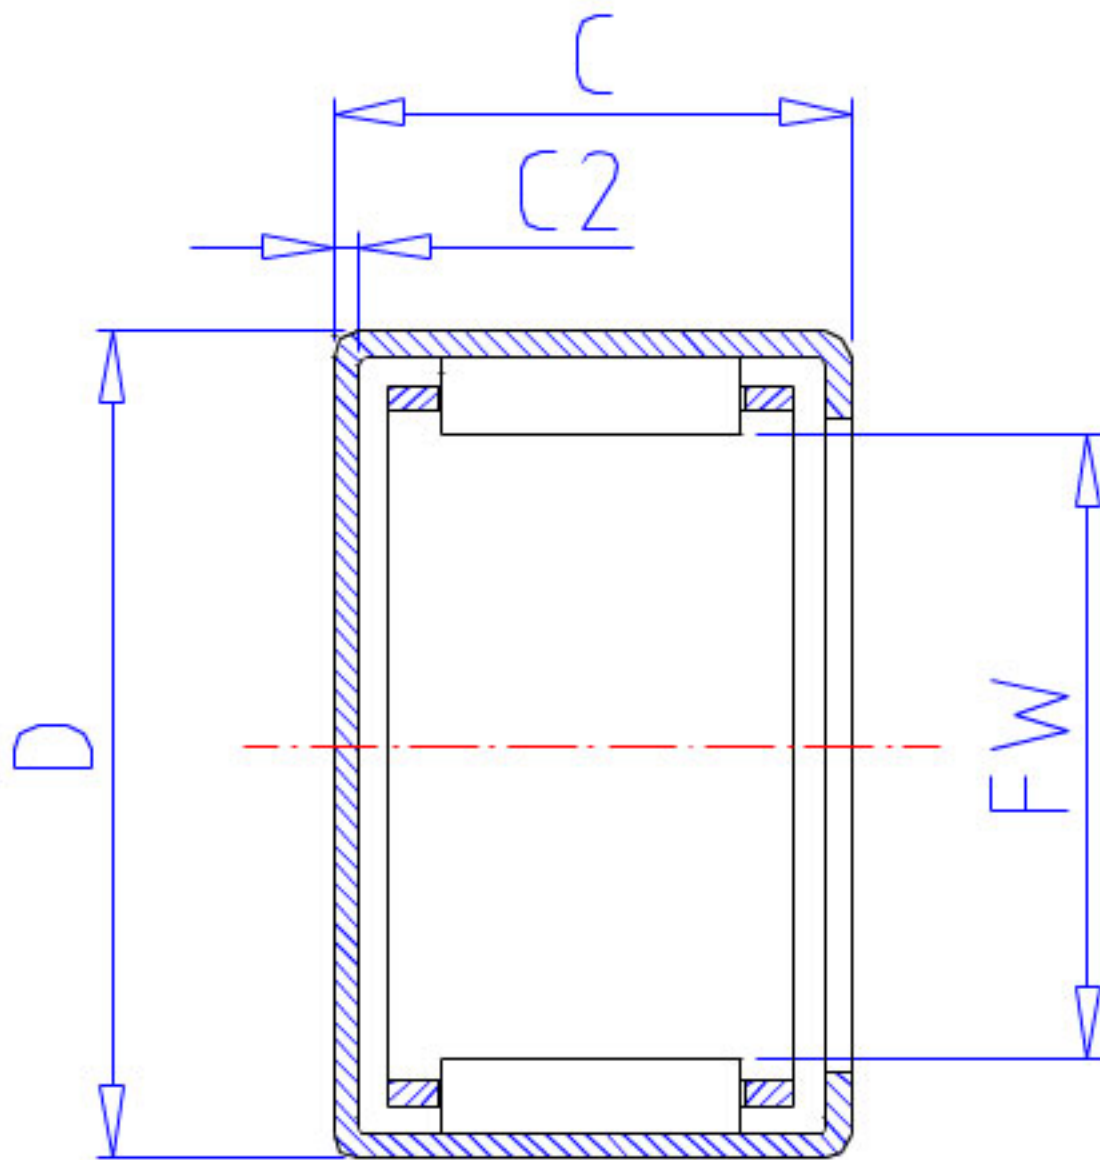

参考资料:<http://www.sozhou.com/p/92c63860.html>