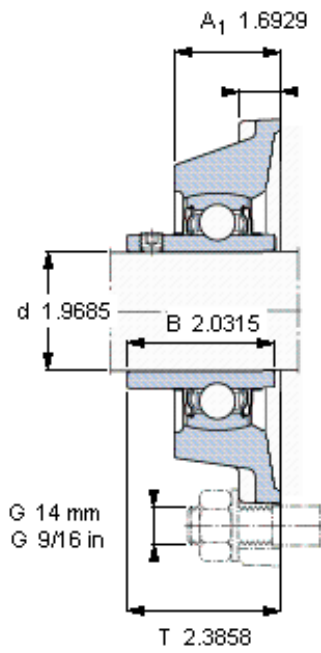

SKF FY 50 TF/VA228参数

主要尺寸	d	50	mm	-
	A ₁	43	mm	-
	J	111	mm	-
	L	143	mm	-
	T	60.6	mm	-
基本额定载荷	C ₀	23200	N	静载荷
重量	重量	2500	g	-
型号	轴承单元	FY 50 TF/VA228	-	-
	轴承座	FY 510 U/VA228	-	-
	轴承	YAR 210-2FW/VA228	-	-

SKF FY 50 TF/VA228图片

参考资料: <http://www.sozhou.com/p/92ea3b88.html>

M 10x
16,5
5

平头螺钉
 适宜的止动环 [Nm]
 六角键销尺寸 [mm]

M 10×
 16,5
 5