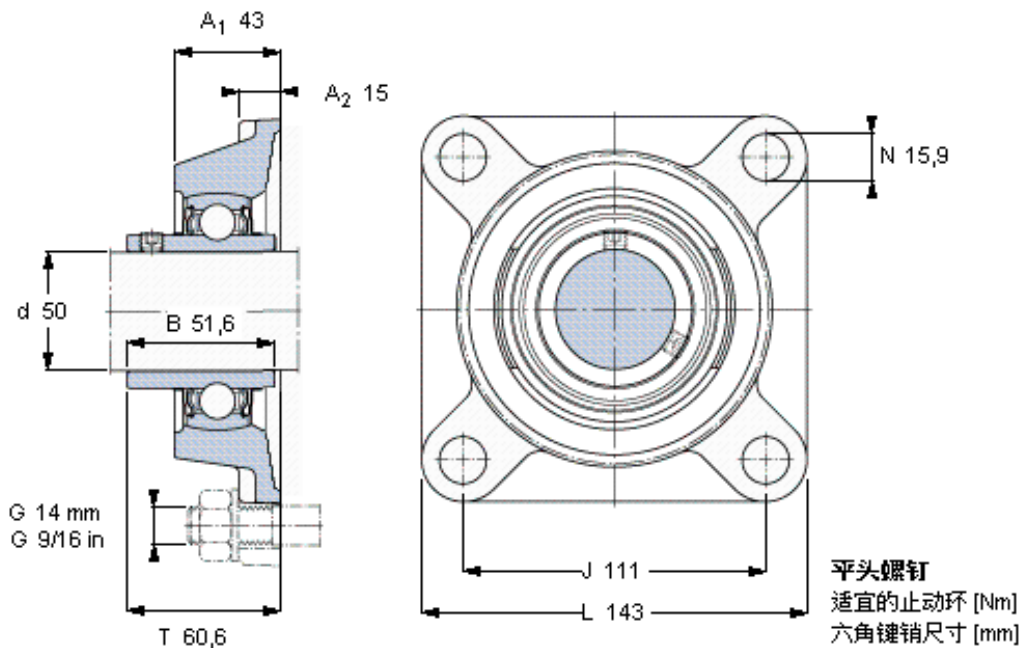

SKF FY 50 TF/VA228参数

主要尺寸	d	50	mm	-
	A ₁	43	mm	-
	J	111	mm	-
	L	143	mm	-
	T	60.6	mm	-
基本额定载荷	C ₀	23200	N	静载荷
重量	重量	2500	g	-
型号	轴承单元	FY 50 TF/VA228	-	-
	轴承座	FY 510 U/VA228	-	-
	轴承	YAR 210-2FW/VA228	-	-

SKF FY 50 TF/VA228图片

参考资料: <http://www.sozhou.com/p/92ea3b88.html>

M 10x
16,5
5

平头螺钉
 适宜的止动环 [Nm]
 六角键销尺寸 [mm]

M 10×
 16,5
 5