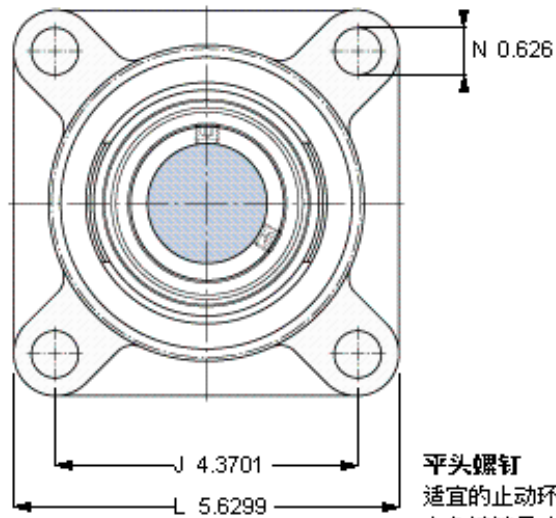

SKF FY 50 TF/VA228参数

主要尺寸	d	50	mm	-
	A ₁	43	mm	-
	J	111	mm	-
	L	143	mm	-
	T	60.6	mm	-
基本额定载荷	C ₀	23200	N	静载荷
重量	重量	2500	g	-
型号	轴承单元	FY 50 TF/VA228	-	-
	轴承座	FY 510 U/VA228	-	-
	轴承	YAR 210-2FW/VA228	-	-

SKF FY 50 TF/VA228图片

参考资料: <http://www.sozhou.com/p/92ea3b88.html>

M 10x
16,5
5

平头螺钉
 适宜的止动环 [Nm]
 六角键销尺寸 [mm]

M 10×
 16,5
 5