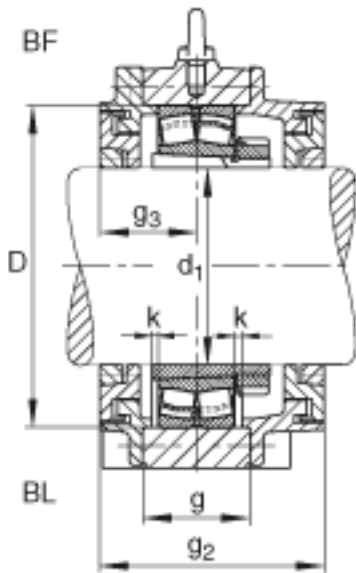

FAG BND2222-H-W-Y-BF-S参数

尺寸	$d_1$	100	mm	-
	a	440	mm	-
	$h_1$	280	mm	-
	$s_2$	172	mm	-
	b	130	mm	-
	c	42	mm	-
	D	200	mm	-
	g	73	mm	-
	h	140	mm	-
	m	350	mm	-
	n	70	mm	-
	s	M24		-
说明	$s_2$	M12		-
尺寸	t	230	mm	-
	u	30	mm	-
	v	35	mm	-
说明	$s_2$	6		数量
		22222K		型号, 轴承
其他		H322		质量, 紧定套
重量	$m_1$	50000	g	质量, 轴承座
说明		BND2222		型号, 轴承座
尺寸	$g_3$	82.6	mm	-

FAG BND2222-H-W-Y-BF-S图片

参考资料:<http://www.sozhou.com/p/92edd7d5.html>