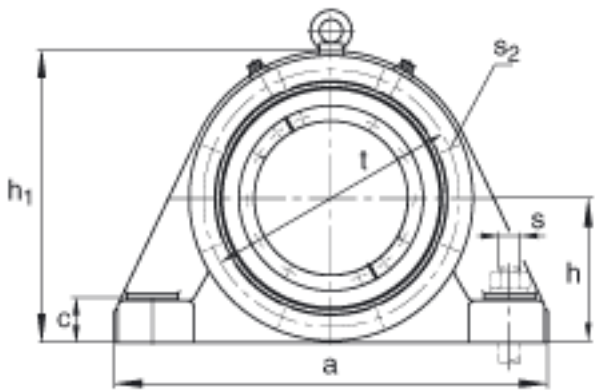

参考资料:<http://www.sozhou.com/p/92edd7d5.html>