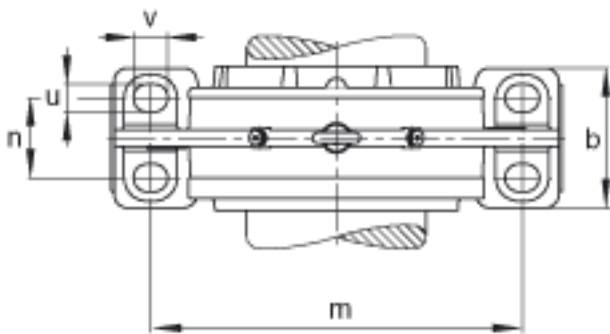

参考资料:<http://www.sozhou.com/p/92edd7d5.html>