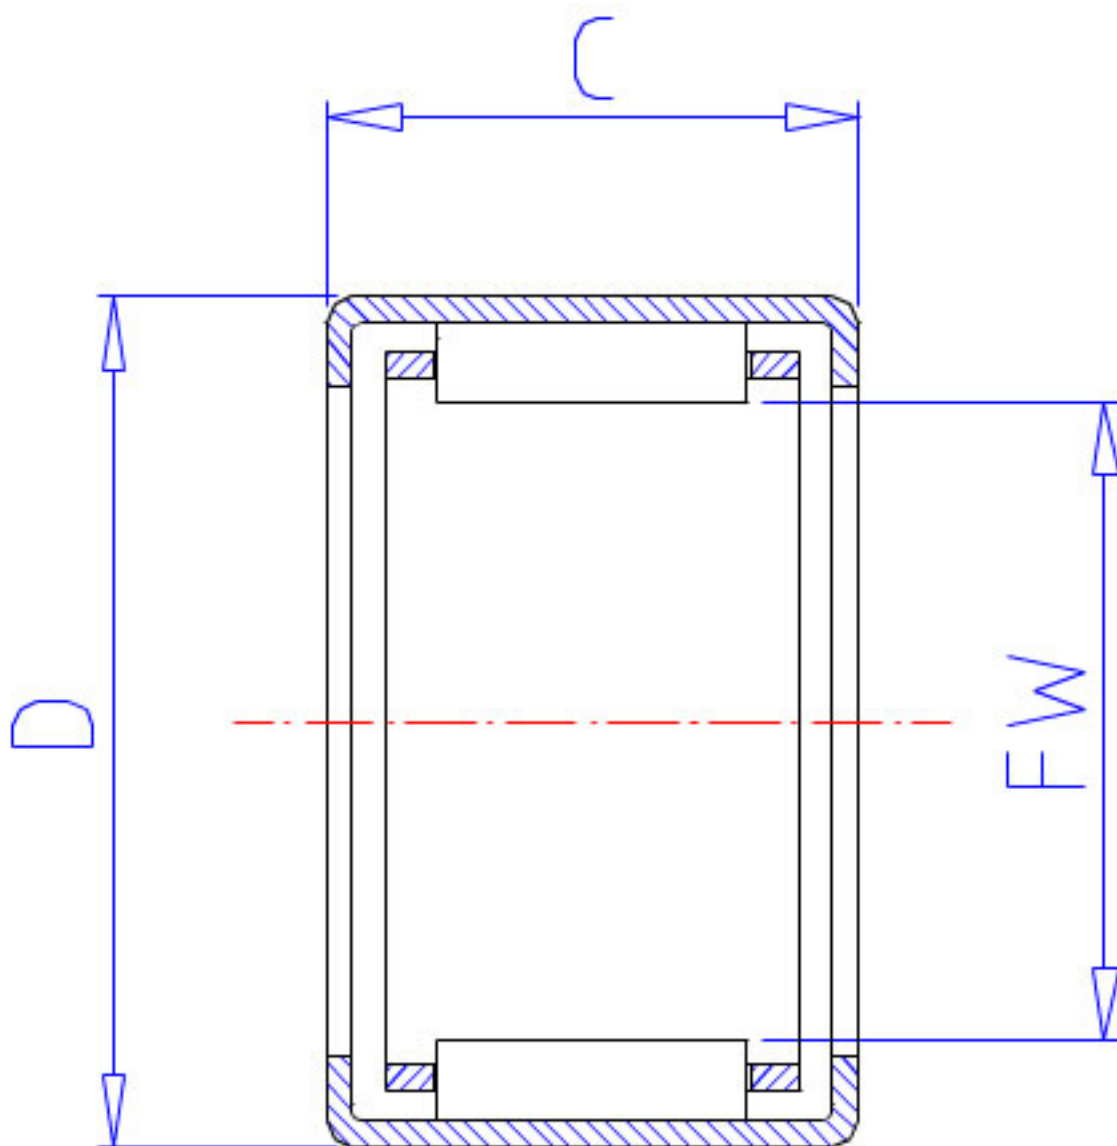

参考资料:<http://www.sozhou.com/p/92eecd59.html>