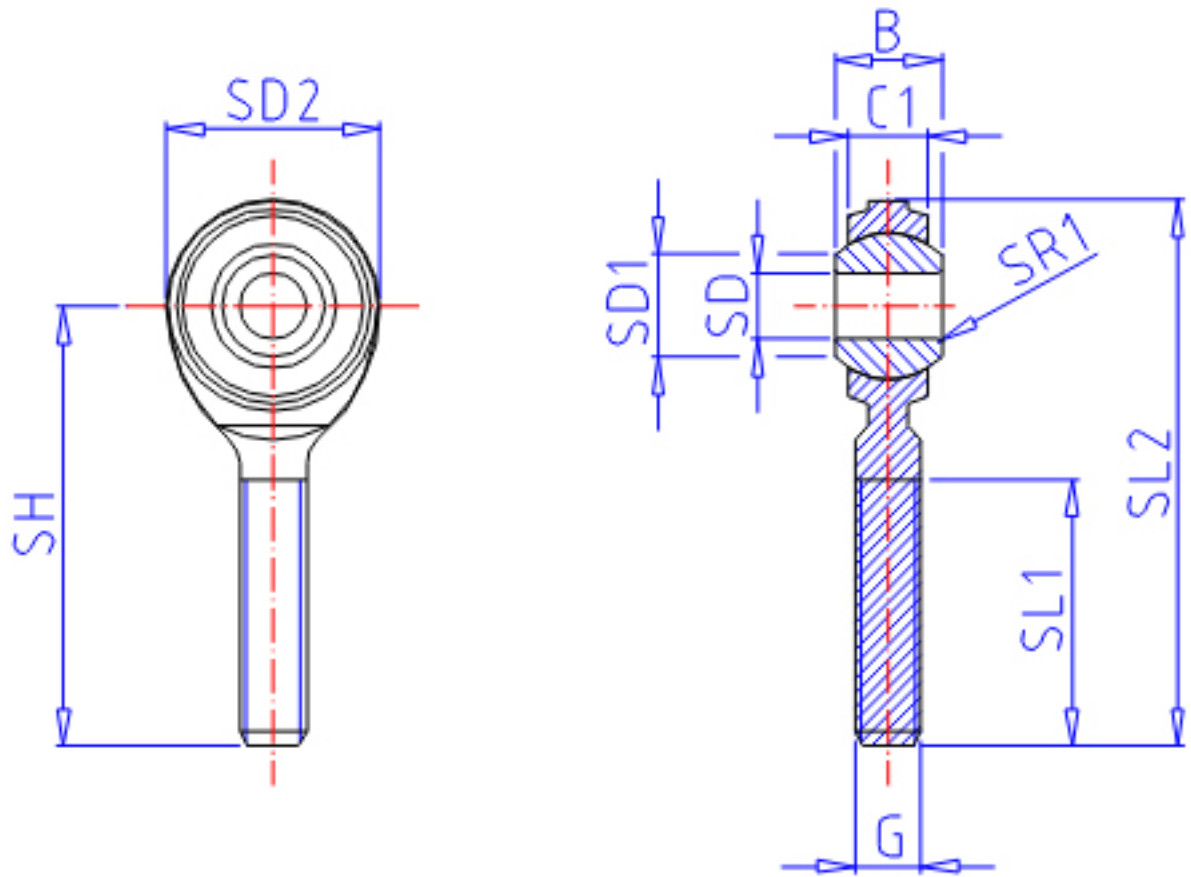

IKO POS 16EC参数

型号	ORDER	POS 16EC		型号	
重量	MASS	185.0	g	重量	
主要尺寸	SD	16	mm	内径	
	G	M16x2		螺纹规格	
	SD2	38	mm	-	
	C1	15.00	mm	宽度	
	B	21	mm	宽度	
	SD1	19.4	mm	-	
	SL2	85	mm	-	
	SH	66	mm	-	
	SL1	40	mm	-	
	SR1	0.2	mm	(最小)	
	SDK	28.575	mm	球直径	
	动态负载容量	CD	42000	N	动态负载容量
	静态负载容量	CS	21100	N	静态负载容量

IKO POS 16EC图片

参考资料:<http://www.sozhou.com/p/92f235a5.html>