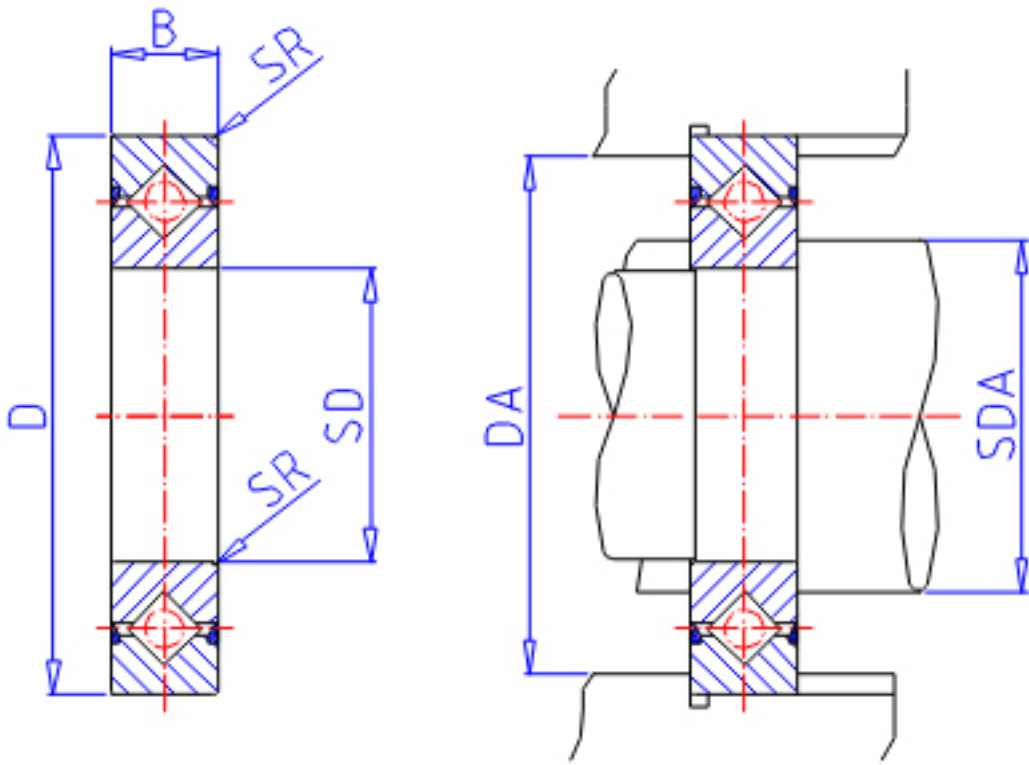

参考资料:<http://www.sozhou.com/p/932a7faf.html>