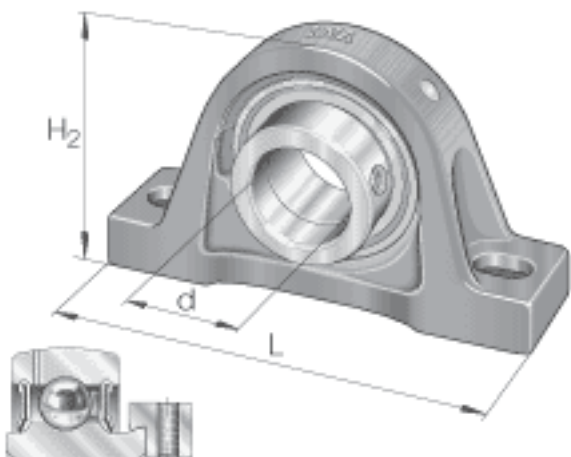

INA RAK3/4参数

尺寸	d	19.05	mm	-	
	L	130	mm	-	
	H₂	62.8	mm	-	
	A	32.004	mm	-	
	A₁	19.9898	mm	-	
	B₁	43.688	mm	-	
	d₃	32.9946	mm	-	
	H	31.8008	mm	-	
	H₁	13.0048	mm	-	
	J	96.012	mm	-	
	N	10.9982	mm	-	
	N₁	8.9916	mm	-	
	Q	1/4-28	UNF	-	
	S₁	26.5938	mm	-	
	重量	m	1.36	lbs	质量
基本额定载荷	C_r	12800	N	基本额定动载荷, 径向	
	C_{0r}	6600	N	基本额定静载荷, 径向	
说明		GG. AK04		轴承座的型号	
		G1012-KRR-B-AS2/V		轴承的型号	

INA RAK3/4图片