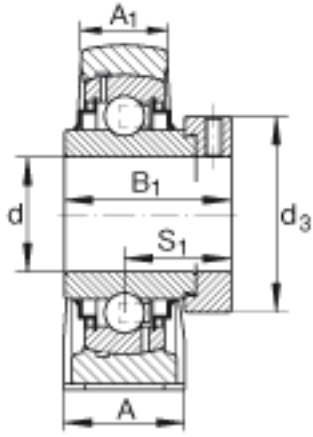

参考资料:<http://www.sozhou.com/p/933740fe.html>