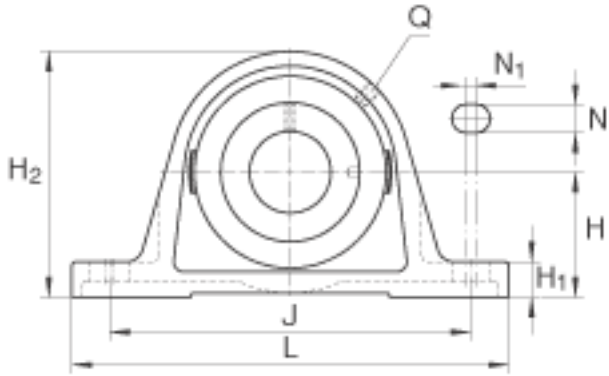

参考资料:<http://www.sozhou.com/p/933740fe.html>