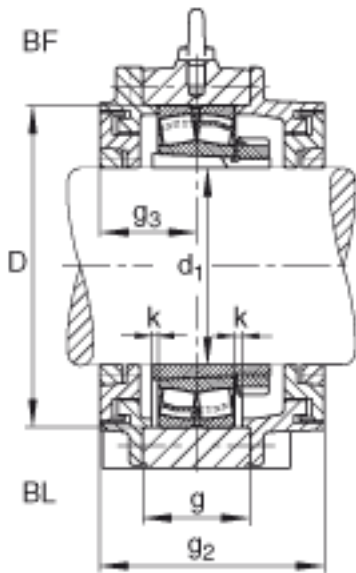

FAG BND2218-H-W-Y-BF-S参数

尺寸	d_1	80	mm	-
	a	370	mm	-
	h_1	220	mm	-
	s_2	123	mm	-
	b	110	mm	-
	c	38	mm	-
	D	160	mm	-
	g	55	mm	-
	s_3	53	mm	-
	h	110	mm	-
	m	290	mm	-
	n	60	mm	-
	s	M20		-
说明	s_2	M8		-
尺寸	t	185	mm	-
	u	23	mm	-
	v	32	mm	-
说明	s_2	6		数量
		22218K		型号, 轴承
其他		H318		质量, 紧定套
重量	m_1	28000	g	质量, 轴承座
说明		BND2218		型号, 轴承座

FAG BND2218-H-W-Y-BF-S图片

参考资料:<http://www.sozhou.com/p/9338f7b7.html>