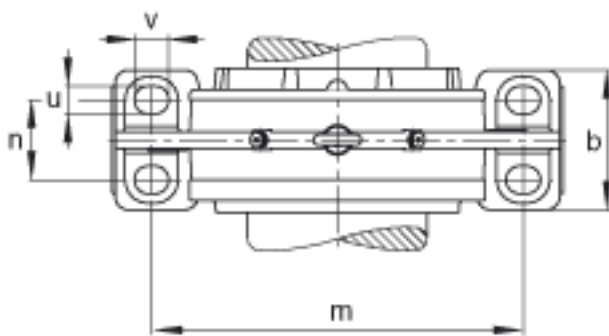

参考资料:<http://www.sozhou.com/p/9338f7b7.html>