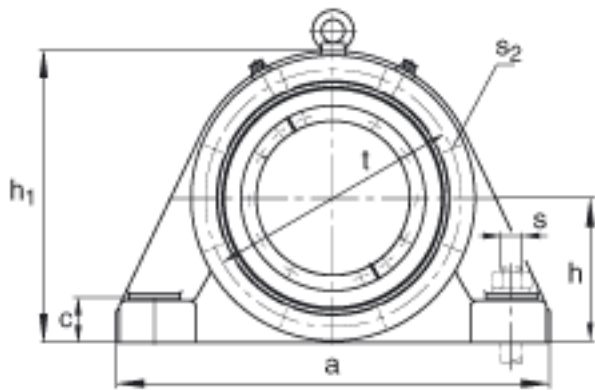

参考资料:<http://www.sozhou.com/p/9338f7b7.html>