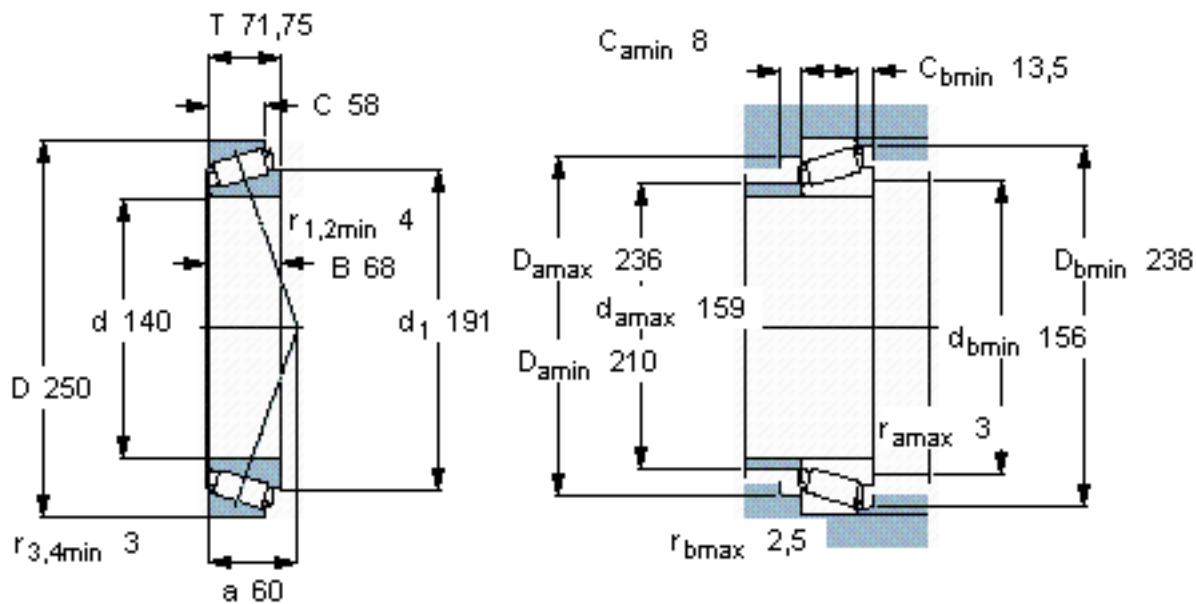

SKF 32228 J2参数

主要尺寸	d	140	mm	-
	D	250	mm	-
	T	71.75	mm	-
基本额定载荷	C	644000	N	动载荷
	C_0	1000000	N	静载荷
疲劳载荷极限	P_u	100000	N	-
额定转速	参考转速	1900	r/min	-
	极限转速	2600	r/min	-
重量	重量	14500	g	-
型号	* SKF 探索者轴承	32228 J2	-	-

SKF 32228 J2图片

参考资料: <http://www.sozhou.com/p/93587f4f.html>