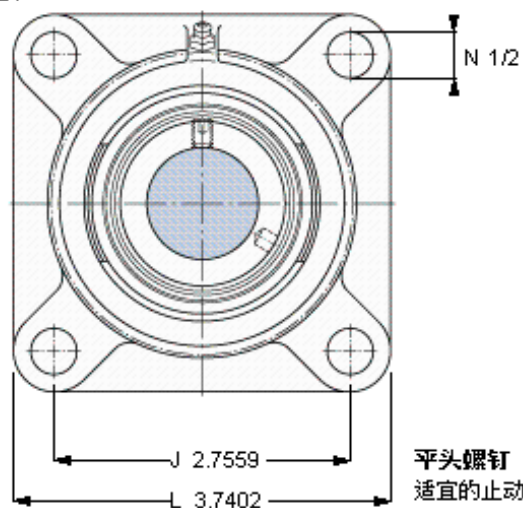

### SKF FY 15/16 FM参数

主要尺寸	d	23.813	mm	-
	A <sub>1</sub>	30	mm	-
	J	70	mm	-
	L	95	mm	-
	T	42.5	mm	-
基本额定载荷	C	14000	N	动载荷
	C <sub>0</sub>	7800	N	静载荷
极限转速	带h6轴公差	7000	r/min	-
重量	重量	800	g	-
型号	轴承单元	FY 15/16 FM	-	-
	轴承座	FY 505 U	-	-
	轴承	YET 205-015	-	-

### SKF FY 15/16 FM图片

10-32x1  
4  
3,175

参考资料:<http://www.sozhou.com/p/93839b6b.html>

平头螺钉  
 适宜的止动环 [Nm]  
 六角键销尺寸 [mm]

10-32x1/4  
 4  
 3,175