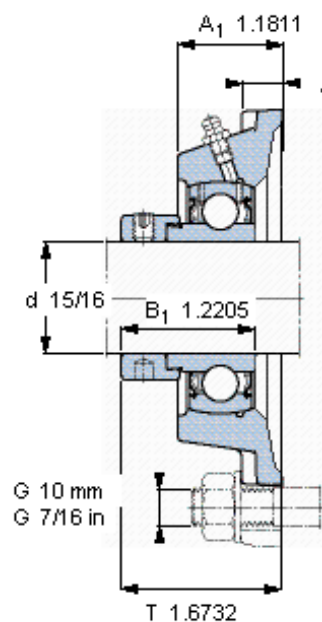

### SKF FY 15/16 FM参数

主要尺寸	d	23.813	mm	-
	A <sub>1</sub>	30	mm	-
	J	70	mm	-
	L	95	mm	-
	T	42.5	mm	-
基本额定载荷	C	14000	N	动载荷
	C <sub>0</sub>	7800	N	静载荷
极限转速	带h6轴公差	7000	r/min	-
重量	重量	800	g	-
型号	轴承单元	FY 15/16 FM	-	-
	轴承座	FY 505 U	-	-
	轴承	YET 205-015	-	-

### SKF FY 15/16 FM图片

10-32x1  
4  
3,175

参考资料:<http://www.sozhou.com/p/93839b6b.html>

平头螺钉  
 适宜的止动环 [Nm]  
 六角键销尺寸 [mm]

10-32x1/4  
 4  
 3,175