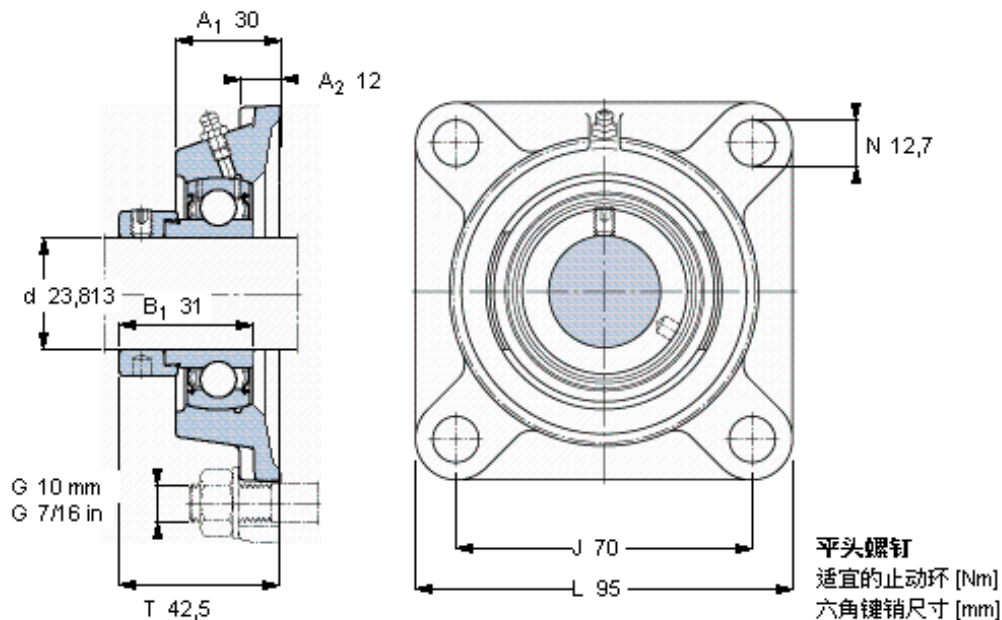

### SKF FY 15/16 FM参数

主要尺寸	d	23.813	mm	-
	A <sub>1</sub>	30	mm	-
	J	70	mm	-
	L	95	mm	-
	T	42.5	mm	-
基本额定载荷	C	14000	N	动载荷
	C <sub>0</sub>	7800	N	静载荷
极限转速	带h6轴公差	7000	r/min	-
重量	重量	800	g	-
型号	轴承单元	FY 15/16 FM	-	-
	轴承座	FY 505 U	-	-
	轴承	YET 205-015	-	-

### SKF FY 15/16 FM图片

10-32x1  
4  
3,175

参考资料:<http://www.sozhou.com/p/93839b6b.html>

平头螺钉  
 适宜的止动环 [Nm]  
 六角键销尺寸 [mm]

10-32x1/4  
 4  
 3,175