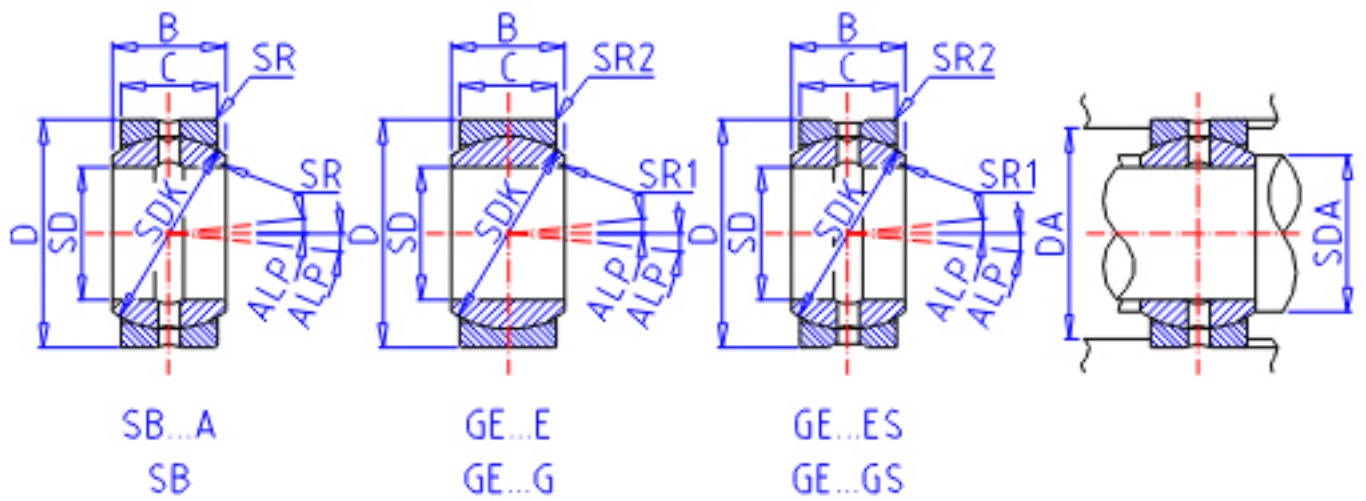

IKO GE 70ES参数

轴径	STDRT	70	mm	轴径
型号	ORDER	GE 70ES		型号
重量	MASS	1510	g	重量
主要尺寸	SD	70	mm	内径
	D	105	mm	外径
	B	49	mm	宽度
	C	40	mm	宽度
	SDK	92.0	mm	-
	SR	0.0	mm	(最小)
	SR1	1.0	mm	(最小)
	SR2	1.0	mm	(最小)
容许倾斜角度	ALP	6		容许倾斜角度
安装尺寸	SDAMIN	75.5	mm	(最小)
	SDAMAX	77.5	mm	(最大)
	DAMAX	99.5	mm	(最大)
	DAMIN	91.0	mm	(最小)
动态负载容量	CD	361000	N	动态负载容量
静态负载容量	CS	2170000	N	静态负载容量

IKO GE 70ES图片

参考资料:<http://www.sozhou.com/p/93c265ee.html>