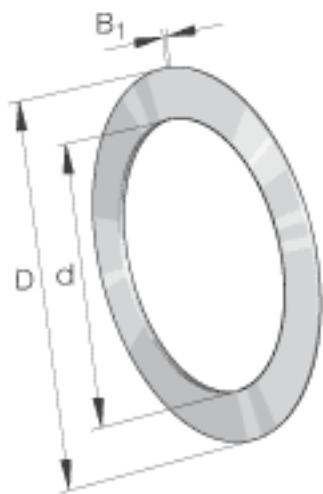

INA AS3552参数

尺寸	d	35	mm	-
	D	52	mm	-
	B ₁	1	mm	-
重量	m	9	g	质量

INA AS3552图片

参考资料:<http://www.sozhou.com/p/9411cf5f.html>