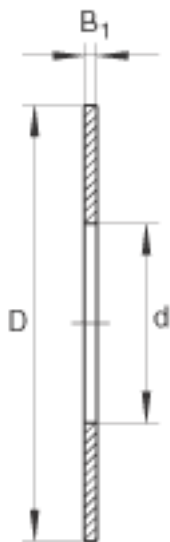

INA AS3552参数

尺寸	d	35	mm	-
	D	52	mm	-
	B ₁	1	mm	-
重量	m	9	g	质量

INA AS3552图片

参考资料:<http://www.sozhou.com/p/9411cf5f.html>