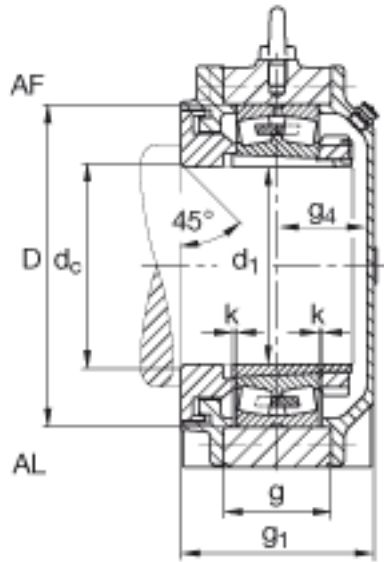

FAG BND2280-H-C-Y-AL-S参数

尺寸	a	1430	mm	-
	h ₁	900	mm	-
	g ₁	433	mm	-
	b	450	mm	-
	c	145	mm	-
	D	720	mm	-
	d _c	404	mm	-
	g	229	mm	-
	g ₄	202	mm	-
	h	450	mm	-
	k	5	mm	-
	n	240	mm	-
	s	M64		-
说明	s ₂	M30		-
尺寸	t	790	mm	-
	u	72	mm	-
	v	90	mm	-
说明	s ₂	8		数量
		22280K		型号, 轴承
其他		H3180-HG		质量, 紧定套
重量	m ₁	940000	g	质量, 轴承座
说明		BND2280		型号, 轴承座
尺寸	d ₁	380	mm	-
	m	1160	mm	-

FAG BND2280-H-C-Y-AL-S图片

参考资料:<http://www.sozhou.com/p/941735d1.html>