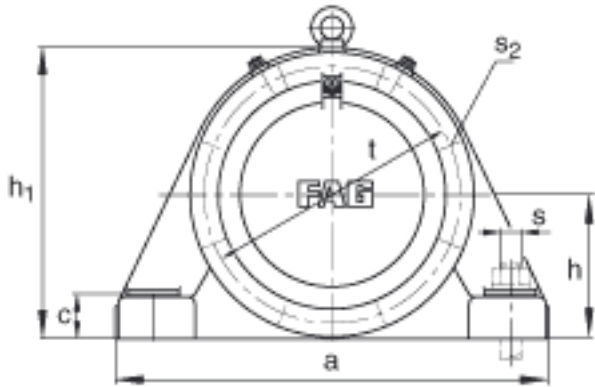

参考资料:<http://www.sozhou.com/p/941735d1.html>