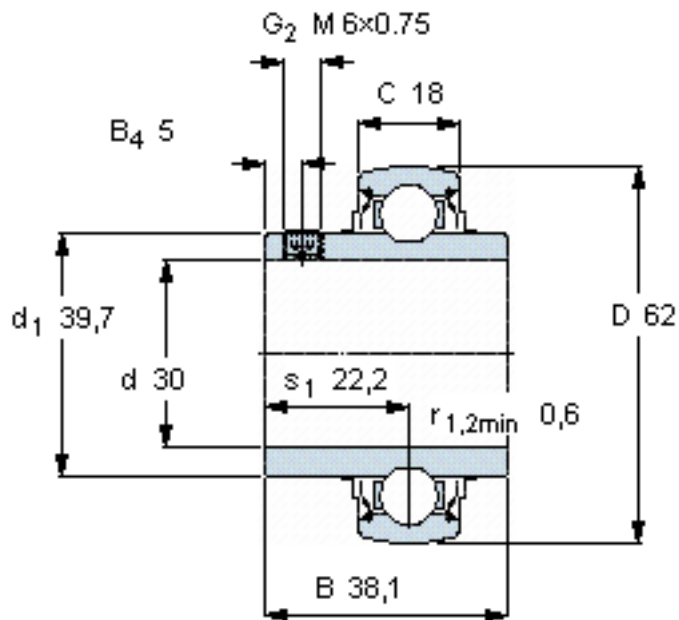

SKF YAR 206-2FW/VA201参数

主要尺寸	d	30	mm	-
	D	62	mm	-
	B	38.1	mm	-
	C	18	mm	-
基本额定载荷	$C_0$	11200	N	静载荷
重量	重量	280	g	-
型号	型号	YAR 206-2FW/VA201	-	-

SKF YAR 206-2FW/VA201图片

六角键销尺寸 [mm]

3

推荐的紧固扭矩 [Nm]

4

参考资料: <http://www.sozhou.com/p/942a6842.html>

六角键销尺寸 [mm]

3

推荐的紧固扭矩 [Nm]

4