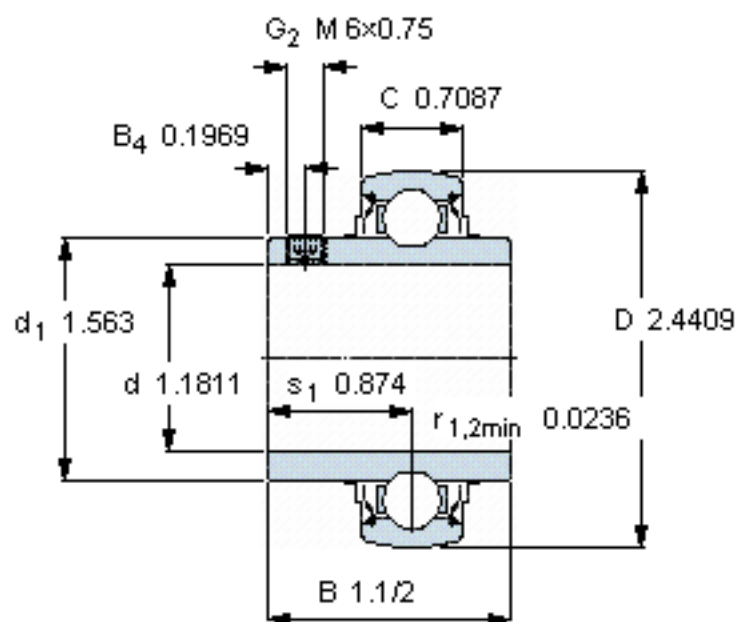

SKF YAR 206-2FW/VA201参数

主要尺寸	d	30	mm	-
	D	62	mm	-
	B	38.1	mm	-
	C	18	mm	-
基本额定载荷	$C_0$	11200	N	静载荷
重量	重量	280	g	-
型号	型号	YAR 206-2FW/VA201	-	-

SKF YAR 206-2FW/VA201图片

六角键销尺寸 [mm]

3

推荐的紧固扭矩 [Nm]

4

参考资料: <http://www.sozhou.com/p/942a6842.html>

六角键销尺寸 [mm]

3

推荐的紧固扭矩 [Nm]

4