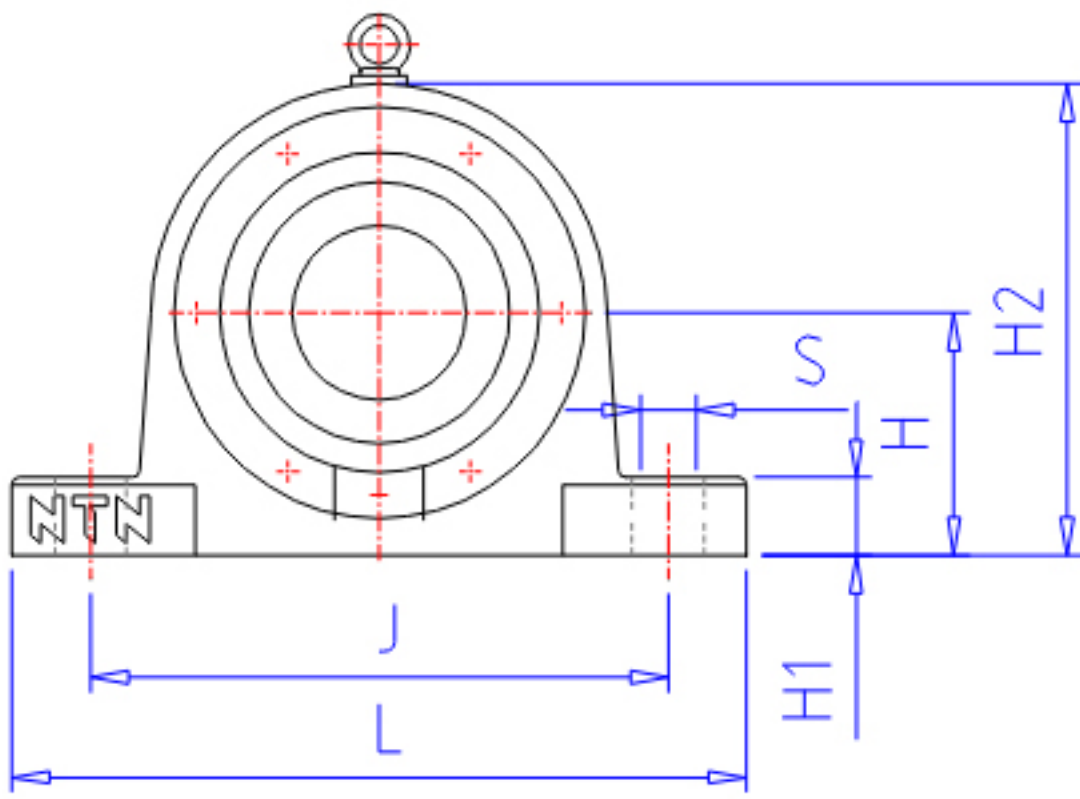

NTN SV217参数

轴径	MD	85	mm	轴径	
	MD1	75	mm	轴径	
	MD2	95	mm	-	
型号	BN	SV217		型号	
BAS型号	BON	V150		本体	
	CN	150C		盖	
适用部件	SBBN	1217		自动调心球轴承型号	
	SRBN	-		自动调心滚子轴承型号	
尺寸	D	150	mm	-	
	H	100	mm	-	
	J	260	mm	-	
	J1	0	mm	-	
	N1	25	mm	-	
	N	30	mm	-	
	L	315	mm	-	
	A	140	mm	-	
	A1	90	mm	-	
	G	56	mm	-	
	A2	60.0	mm	-	
	H1	32	mm	-	
	H2	195	mm	-	
	S	M22		参考尺寸型号	
	QB	2		参考尺寸型号个数	
	重量	MASS	15000	g	重量
	适用部件	LRN	SR150x14		定位圈型号
QR		2.000		定位圈个数	
NN		AN17		螺母型号	
WN		AW17		垫圈型号	
参考尺寸	Y	34	mm	-	
橡胶密封圈型号	RSN	ZF17		橡胶密封圈型号d2侧	
	RSN1	ZF21		橡胶密封圈型号d3侧	

NTN SV217图片

参考资料:<http://www.sozhou.com/p/942b43ab.html>