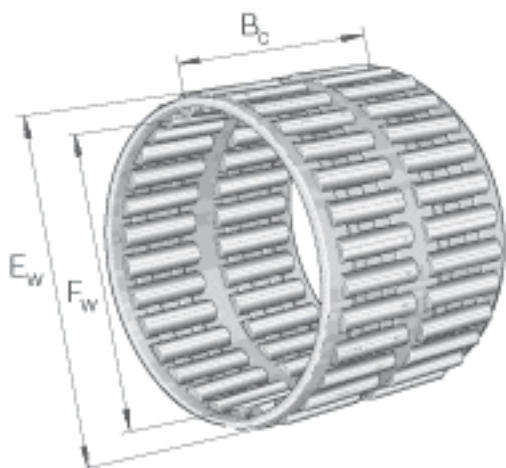

INA K68X74X35-ZW参数

尺寸	F_w	68	mm	-
	E_w	74	mm	-
	B_c	35	mm	-
重量	m	120	g	质量
基本额定载荷	C_r	48500	N	基本额定动载荷, 径向
	C_{0r}	125000	N	基本额定静载荷, 径向
	C_{ur}	17200	N	疲劳极限载荷, 径向
极限转速	n_G	6900	r/min	极限转速
参考转速	n_B	4450	r/min	参考转速

INA K68X74X35-ZW图片

参考资料:<http://www.sozhou.com/p/94395fae.html>