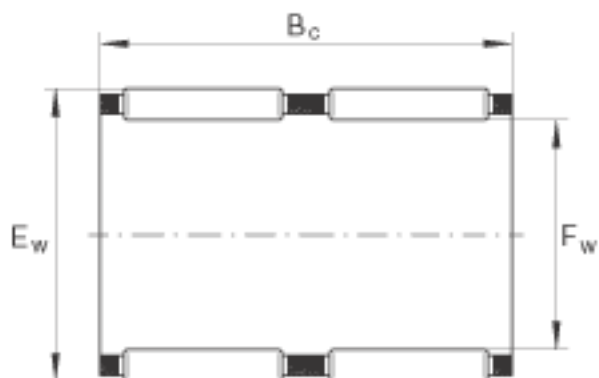

INA K68X74X35-ZW参数

尺寸	F_w	68	mm	-
	E_w	74	mm	-
	B_c	35	mm	-
重量	m	120	g	质量
基本额定载荷	C_r	48500	N	基本额定动载荷, 径向
	C_{0r}	125000	N	基本额定静载荷, 径向
	C_{ur}	17200	N	疲劳极限载荷, 径向
极限转速	n_G	6900	r/min	极限转速
参考转速	n_B	4450	r/min	参考转速

INA K68X74X35-ZW图片

参考资料:<http://www.sozhou.com/p/94395fae.html>