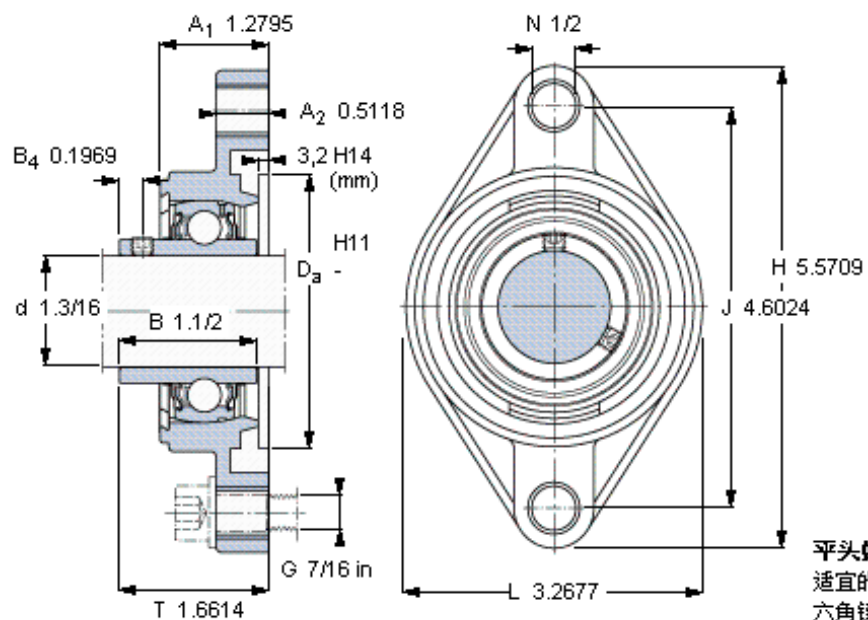

SKF FYT 1.3/16 TF/AH参数

主要尺寸	d	30.163	mm	-
	A ₁	32.5	mm	-
	J	116.9	mm	-
	L	83	mm	-
	T	42.2	mm	-
基本额定载荷	C	19500	N	动载荷
	C ₀	11200	N	静载荷
极限转速	带h6轴公差	6300	r/min	-
重量	重量	930	g	-
型号	轴承单元	FYT 1.3/16 TF/AH	-	-
	轴承座	FYT 506 U/AH	-	-
	轴承	YAR 206-103-2F/AH	-	-

SKF FYT 1.3/16 TF/AH图片

1/4-28x1/4
4
3,175

参考资料: <http://www.sozhou.com/p/944a2e3f.html>

1/4-28x1/4
 4
 3,175