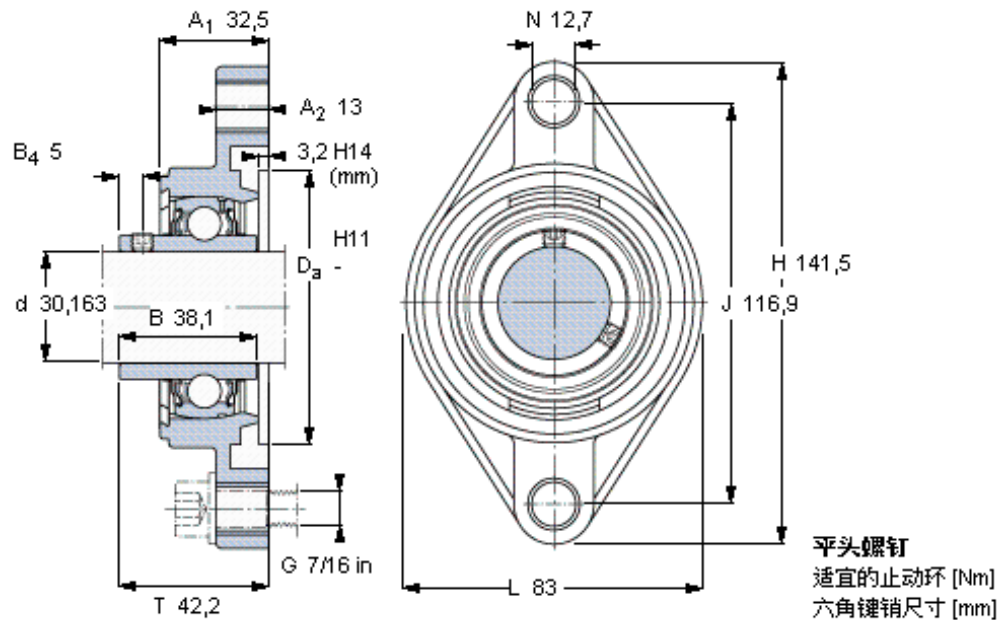

SKF FYT 1.3/16 TF/AH参数

主要尺寸	d	30.163	mm	-
	A ₁	32.5	mm	-
	J	116.9	mm	-
	L	83	mm	-
	T	42.2	mm	-
基本额定载荷	C	19500	N	动载荷
	C ₀	11200	N	静载荷
极限转速	带h6轴公差	6300	r/min	-
重量	重量	930	g	-
型号	轴承单元	FYT 1.3/16 TF/AH	-	-
	轴承座	FYT 506 U/AH	-	-
	轴承	YAR 206-103-2F/AH	-	-

SKF FYT 1.3/16 TF/AH图片

1/4-28x1/4
4
3,175

参考资料: <http://www.sozhou.com/p/944a2e3f.html>

1/4-28x1/4
 4
 3,175