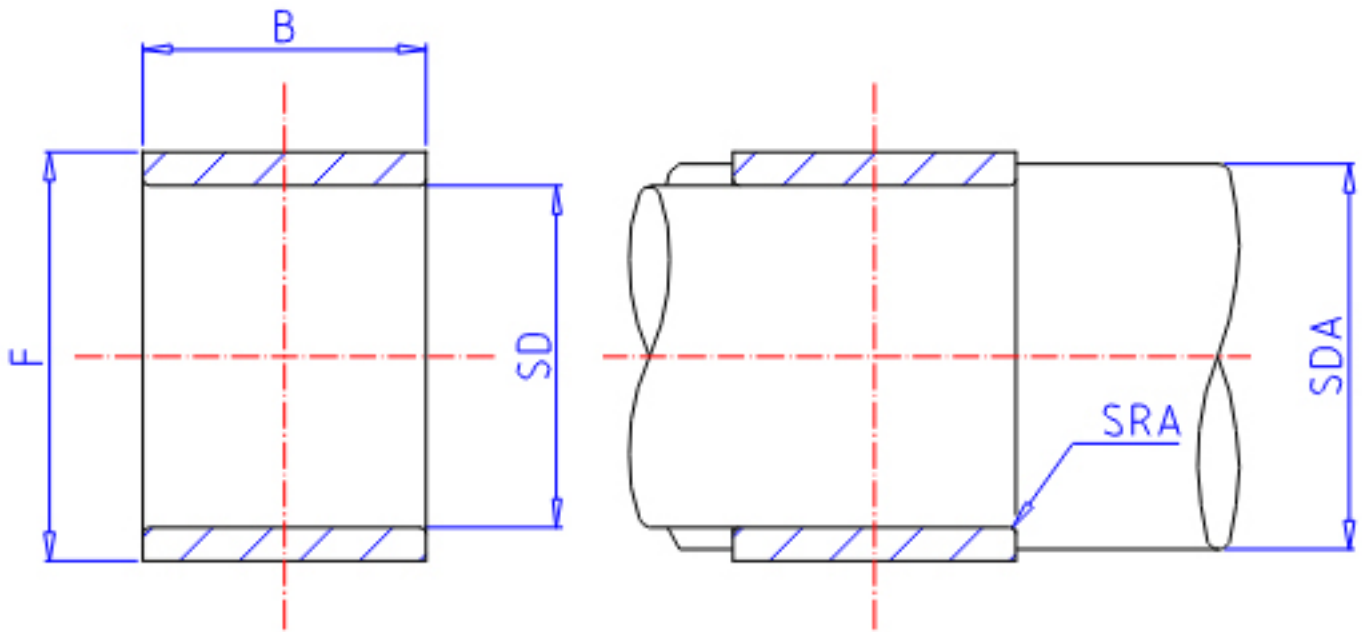

参考资料:<http://www.sozhou.com/p/944db216.html>