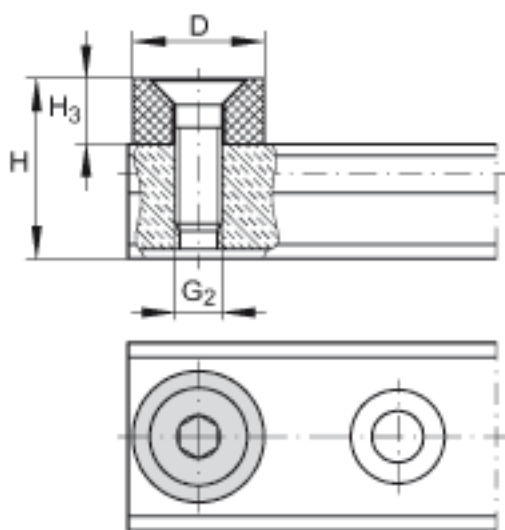

INA PASTP52参数

尺寸	D	20	mm	-
	G ₂	M8		-
	H	45	mm	-
	H ₃	11	mm	-
重量	m	10	g	端盖的质量
说明		LFS52		适用于导轨

INA PASTP52图片

参考资料:<http://www.sozhou.com/p/94505bc9.html>