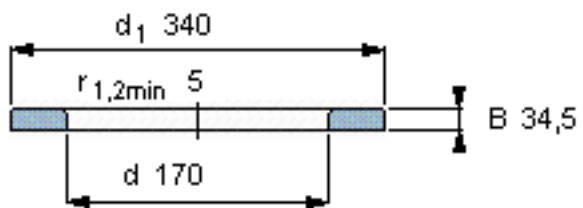

SKF WS 89434参数

尺寸	d	170	mm	-
	D	-	mm	-
	B	34.5	mm	-
	d ₁	340	mm	-
	D ₁	-	mm	-
	r ₁ 、r _{1.2}	5	mm	-
重量	重量	18300	g	-
型号	型号	WS 89434	-	-

SKF WS 89434图片

轴垫圈

轴垫圈

参考资料:<http://www.sozhou.com/p/94870513.html>