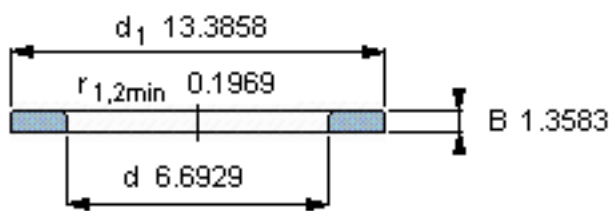

SKF WS 89434参数

尺寸	d	170	mm	-
	D	-	mm	-
	B	34.5	mm	-
	d ₁	340	mm	-
	D ₁	-	mm	-
	r ₁ 、r _{1.2}	5	mm	-
重量	重量	18300	g	-
型号	型号	WS 89434	-	-

SKF WS 89434图片

轴垫圈

轴垫圈

参考资料:<http://www.sozhou.com/p/94870513.html>