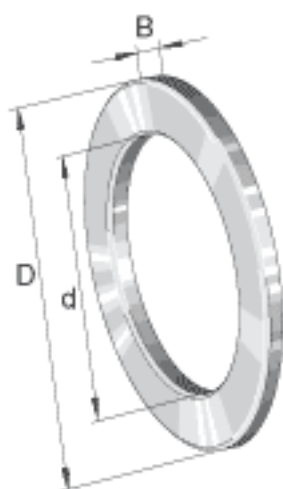

INA LS150190参数

尺寸	d	150	mm	-
	D	190	mm	-
	B	9.5	mm	-
	a_{min}	1	mm	-
重量	m	796	g	质量

INA LS150190图片

参考资料:<http://www.sozhou.com/p/949373a3.html>