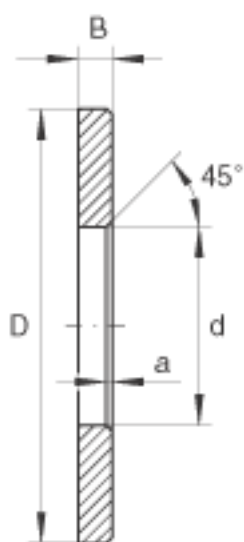

INA LS150190参数

尺寸	d	150	mm	-
	D	190	mm	-
	B	9.5	mm	-
	a_{min}	1	mm	-
重量	m	796	g	质量

INA LS150190图片

参考资料:<http://www.sozhou.com/p/949373a3.html>