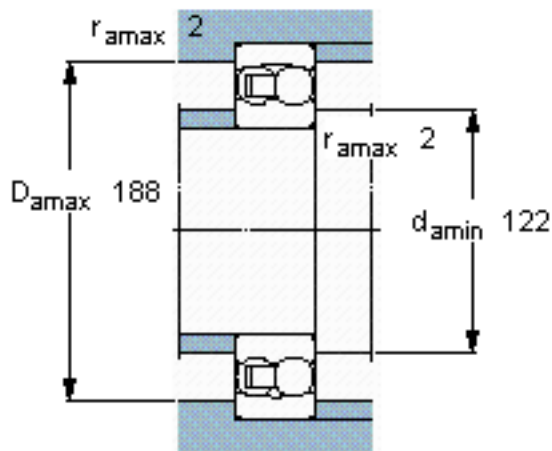

SKF 2222 M参数

主要尺寸	d	110	mm	-
	D	200	mm	-
	B	53	mm	-
基本额定载荷	C	124000	N	动载荷
	C_0	52000	N	静载荷
疲劳载荷极限	P_u	2120	N	-
额定转速	参考转速	6000	r/min	-
	极限转速	4300	r/min	-
重量	重量	7100	g	-
型号	型号	2222 M	-	-

SKF 2222 M图片

计算系数

e 0,28
Y₁ 2,2
Y₂ 3,5
Y₀ 2,5