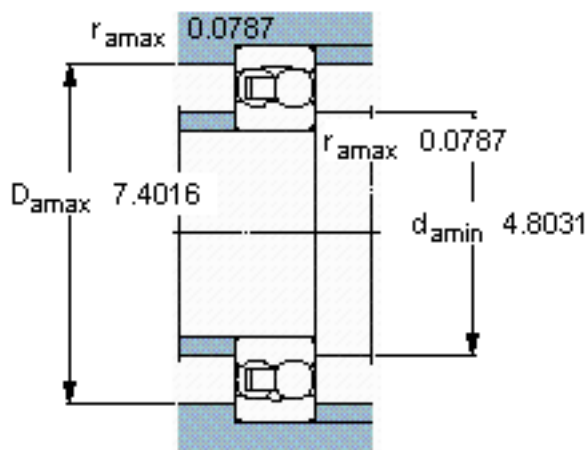

SKF 2222 M参数

主要尺寸	d	110	mm	-
	D	200	mm	-
	B	53	mm	-
基本额定载荷	C	124000	N	动载荷
	C_0	52000	N	静载荷
疲劳载荷极限	P_u	2120	N	-
额定转速	参考转速	6000	r/min	-
	极限转速	4300	r/min	-
重量	重量	7100	g	-
型号	型号	2222 M	-	-

SKF 2222 M图片

计算系数

e 0,28
Y₁ 2,2
Y₂ 3,5
Y₀ 2,5