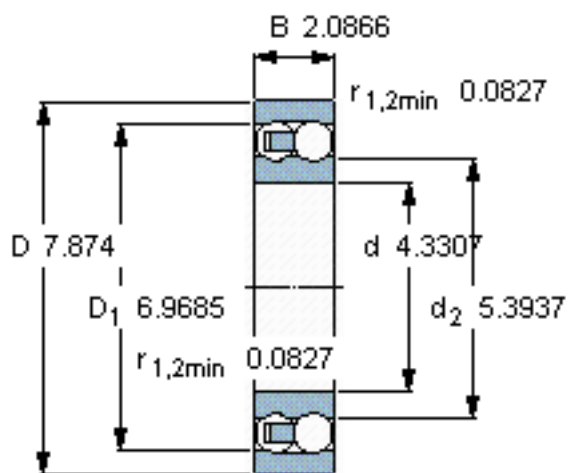

SKF 2222 M参数

主要尺寸	d	110	mm	-
	D	200	mm	-
	B	53	mm	-
基本额定载荷	C	124000	N	动载荷
	C_0	52000	N	静载荷
疲劳载荷极限	P_u	2120	N	-
额定转速	参考转速	6000	r/min	-
	极限转速	4300	r/min	-
重量	重量	7100	g	-
型号	型号	2222 M	-	-

SKF 2222 M图片

计算系数

e 0,28
Y₁ 2,2
Y₂ 3,5
Y₀ 2,5