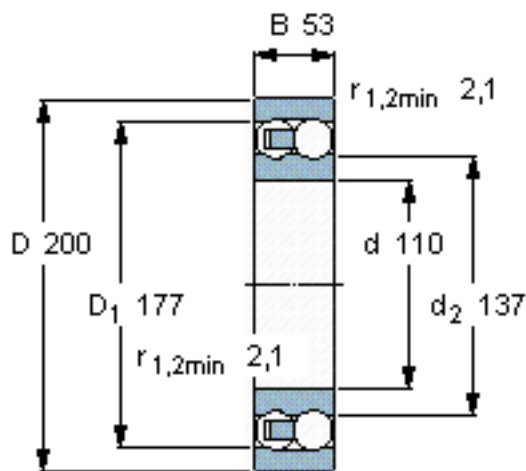

SKF 2222 M参数

主要尺寸	d	110	mm	-
	D	200	mm	-
	B	53	mm	-
基本额定载荷	C	124000	N	动载荷
	C_0	52000	N	静载荷
疲劳载荷极限	P_u	2120	N	-
额定转速	参考转速	6000	r/min	-
	极限转速	4300	r/min	-
重量	重量	7100	g	-
型号	型号	2222 M	-	-

SKF 2222 M图片

计算系数

e 0,28
Y₁ 2,2
Y₂ 3,5
Y₀ 2,5