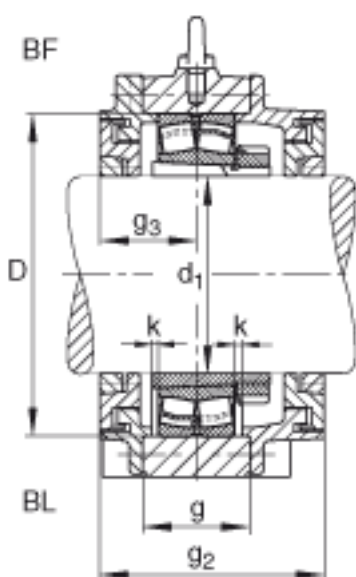

FAG BND2236-H-W-Y-BL-S参数

尺寸	d ₁	160	mm	-
	a	680	mm	-
	h ₁	425	mm	-
	s ₂	248	mm	-
	b	210	mm	-
	c	65	mm	-
	D	320	mm	-
	g	112	mm	-
	s ₃	114	mm	-
	h	210	mm	-
	k	3	mm	-
	m	550	mm	-
	n	120	mm	-
	s	M30		-
说明	s ₂	M16		-
尺寸	t	370	mm	-
	u	36	mm	-
	v	45	mm	-
说明	s ₂	8		数量
		22236K		型号, 轴承
其他		H3136		质量, 紧定套
重量	m ₁	130000	g	质量, 轴承座
说明		BND2236		型号, 轴承座

FAG BND2236-H-W-Y-BL-S图片

参考资料:<http://www.sozhou.com/p/94cfcf86.html>