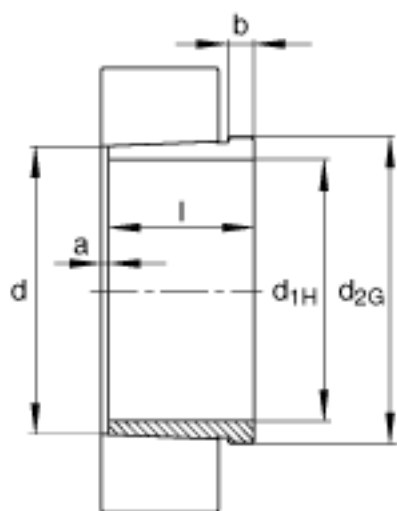

FAG AH30/560A-H参数

尺寸	d_{1H}	530	mm	-
	l	240	mm	-
	a	12	mm	-
	b	45	mm	-
	d	560	mm	-
	d_{2G}	Tr590x6	mm	-
	e	12	mm	-
	R_o	G1/4		-
说明		530	mm	轴
重量	m	68400	g	质量
尺寸	t	15	mm	-

FAG AH30/560A-H图片

参考资料:<http://www.sozhou.com/p/94dfe56d.html>