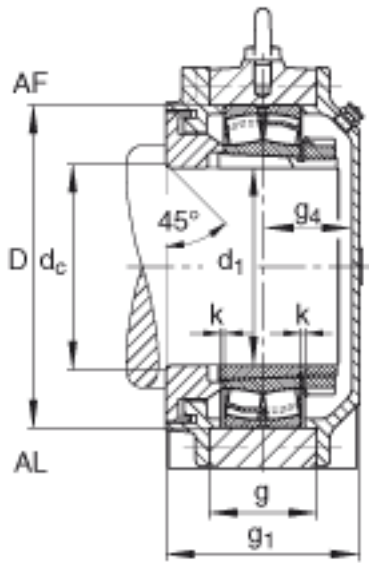

FAG BND2236-H-C-Y-AF-S参数

尺寸	d ₁	160	mm	-
	a	680	mm	-
	h ₁	425	mm	-
	g ₁	214	mm	-
	b	210	mm	-
	D	320	mm	-
	d _c	176	mm	-
	g	112	mm	-
	g ₄	92	mm	-
	h	210	mm	-
	m	550	mm	-
	n	120	mm	-
	s	M30		-
说明	s ₂	M16		-
尺寸	t	370	mm	-
	u	36	mm	-
	v	45	mm	-
说明	s ₂	8		数量
		22236K		型号, 轴承
其他		H3136		质量, 紧定套
重量	m ₁	130000	g	质量, 轴承座
说明		BND2236		型号, 轴承座
尺寸	c	65	mm	-

FAG BND2236-H-C-Y-AF-S图片

参考资料:<http://www.sozhou.com/p/94e54c94.html>