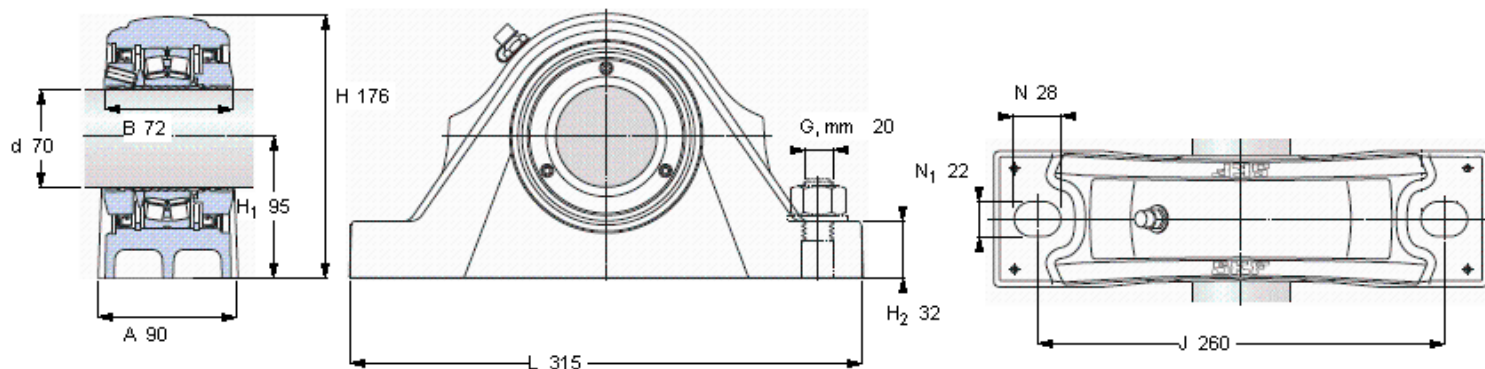

SKF SYNT 70 LTF参数

主要尺寸	d	70	mm	-
	A	90	mm	-
	H	176	mm	-
	H ₁	95	mm	-
	L	315	mm	-
基本额定载荷	C	208000	N	动载荷
	C ₀	228000	N	静载荷
疲劳载荷极限	P _u	25500	N	-
极限转速	极限转速	1300	r/min	-
重量	重量	11000	g	-
型号	型号	SYNT 70 LTF	-	-
基本轴承型号	基本轴承型号	22214 E	-	-

SKF SYNT 70 LTF图片

重新润滑脂量 [克] 8
 允许轴向位移 [mm]
 (从中间位置) 2,5

端盖
 ECY 214

重新润滑脂量 [克] 8
 允许轴向位移 [mm]
 (从中间位置) 2,5

端盖
 ECY 214