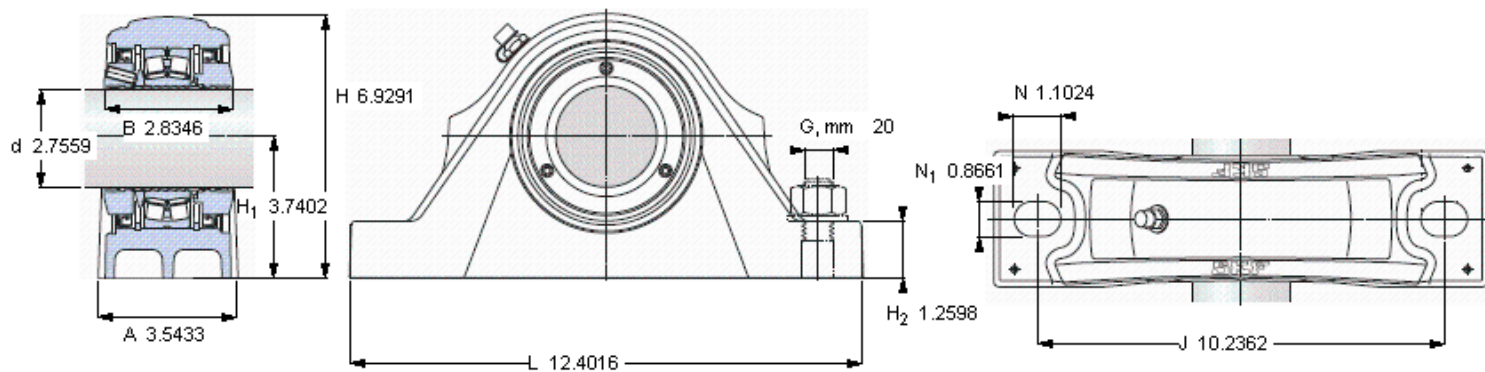

SKF SYNT 70 LTF参数

主要尺寸	d	70	mm	-
	A	90	mm	-
	H	176	mm	-
	H ₁	95	mm	-
	L	315	mm	-
基本额定载荷	C	208000	N	动载荷
	C ₀	228000	N	静载荷
疲劳载荷极限	P _u	25500	N	-
极限转速	极限转速	1300	r/min	-
重量	重量	11000	g	-
型号	型号	SYNT 70 LTF	-	-
基本轴承型号	基本轴承型号	22214 E	-	-

SKF SYNT 70 LTF图片

重新润滑脂量 [克] 8
 允许轴向位移 [mm]
 (从中间位置) 2,5

端盖
 ECY 214

重新润滑脂量 [克] 8
 允许轴向位移 [mm]
 (从中间位置) 2,5

端盖
 ECY 214