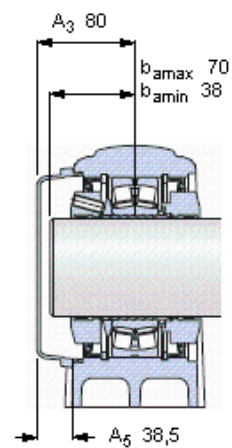

SKF SYNT 70 LTF参数

主要尺寸	d	70	mm	-
	A	90	mm	-
	H	176	mm	-
	H ₁	95	mm	-
	L	315	mm	-
基本额定载荷	C	208000	N	动载荷
	C ₀	228000	N	静载荷
疲劳载荷极限	P _u	25500	N	-
极限转速	极限转速	1300	r/min	-
重量	重量	11000	g	-
型号	型号	SYNT 70 LTF	-	-
基本轴承型号	基本轴承型号	22214 E	-	-

SKF SYNT 70 LTF图片

重新润滑脂量 [克] 8
 允许轴向位移 [mm]
 (从中间位置) 2,5

端盖
 ECY 214

重新润滑脂量 [克] 8
 允许轴向位移 [mm]
 (从中间位置) 2,5

端盖
 ECY 214