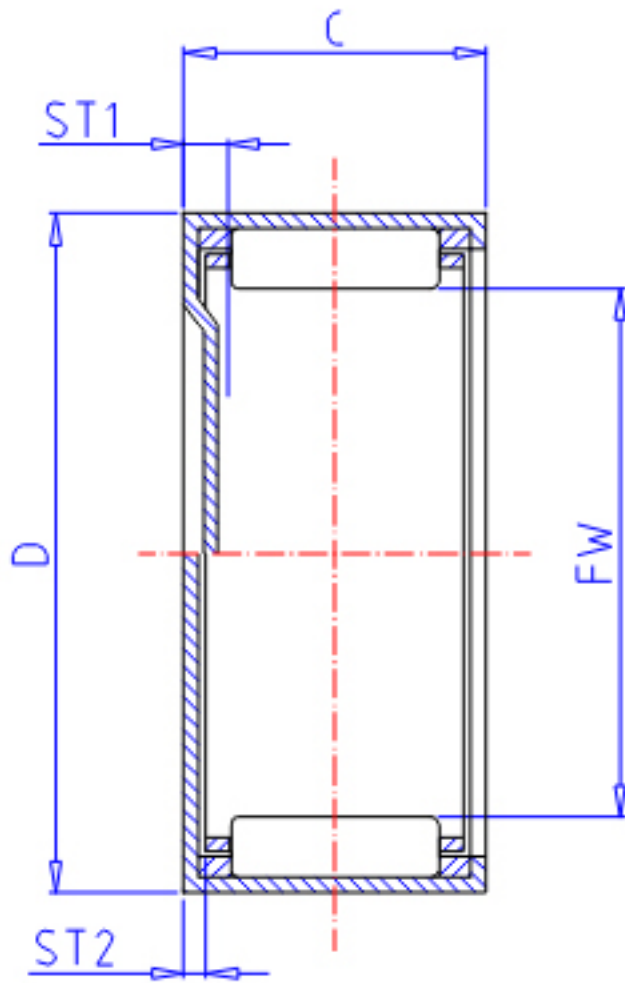

IKO TAM 2015参数

轴径	STDRT	20	mm	轴径
型号	ORDER	TAM 2015		型号
重量	MASS	22.50	g	重量
主要尺寸	FW	20	mm	内径
	D	27	mm	外径
	C	15	mm	宽度
	ST1	0.0	mm	-
	ST2	1.3	mm	-
基本额定载荷	CR	10400	N	动载荷
	COR	14600	N	静载荷

IKO TAM 2015图片

参考资料:<http://www.sozhou.com/p/95011988.html>