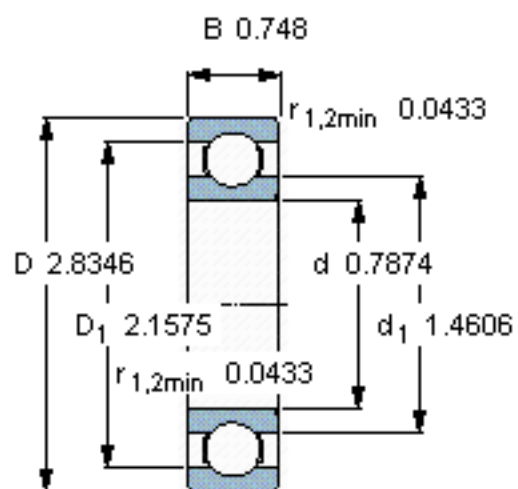

计算系数

k_r 0,035

f_0 11