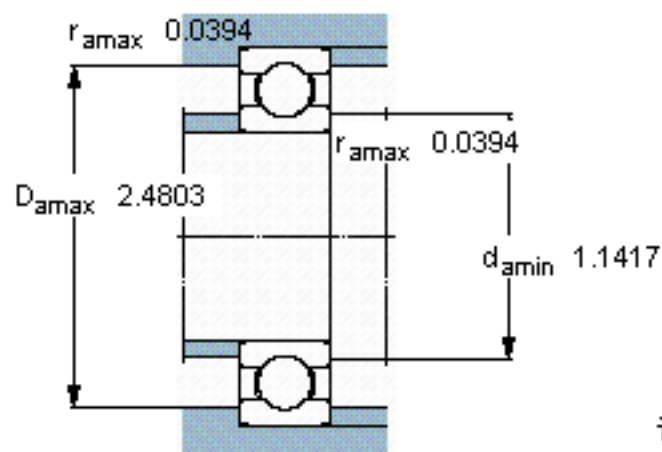

计算系数

k_r 0,035

f_0 11