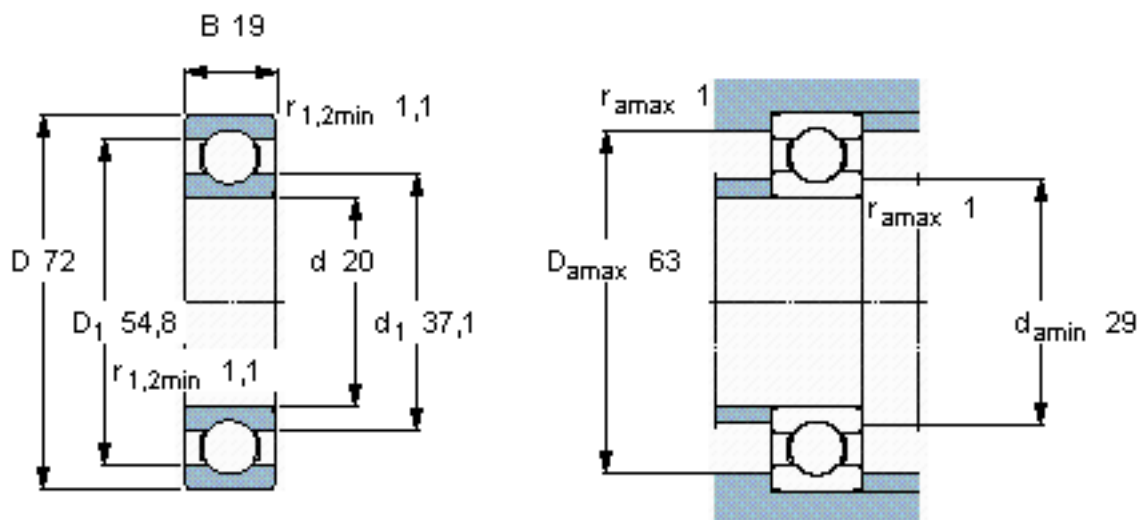

SKF 6404/W64参数

主要尺寸	d	20	mm	-
	D	72	mm	-
	B	19	mm	-
基本额定载荷	C	30700	N	动载荷
	$C_0$	15000	N	静载荷
疲劳载荷极限	$P_u$	640	N	-
极限转速	极限转速	6500	r/min	-
重量	重量	400	g	-
型号	* SKF 探索者轴承	6404/W64	-	-

SKF 6404/W64图片

计算系数

$k_r$  0,035