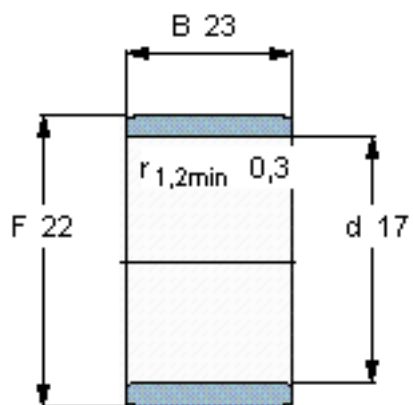

SKF IR 17x22x23参数

主要尺寸	d	17	mm	-
	F	22	mm	-
	B	23	mm	-
	最小	0.3	mm	-
重量	重量	27	g	-
型号	型号	IR 17x22x23	-	-

SKF IR 17x22x23图片

参考资料: <http://www.sozhou.com/p/950ef96d.html>