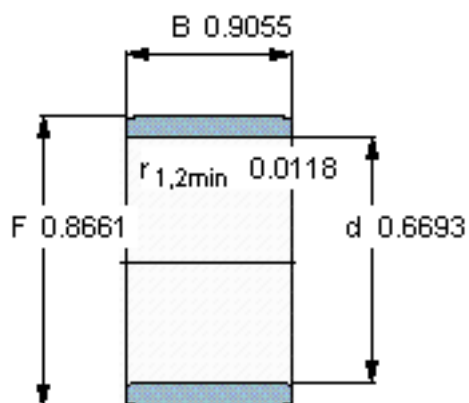

SKF IR 17x22x23参数

主要尺寸	d	17	mm	-
	F	22	mm	-
	B	23	mm	-
	最小	0.3	mm	-
重量	重量	27	g	-
型号	型号	IR 17x22x23	-	-

SKF IR 17x22x23图片

参考资料: <http://www.sozhou.com/p/950ef96d.html>