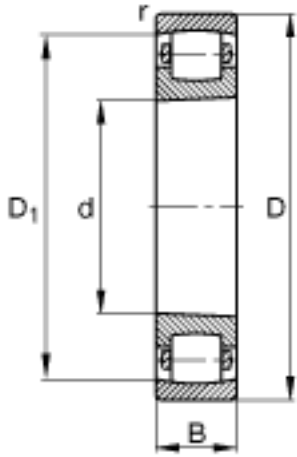

FAG 20230-K-MB-C3参数

尺寸	d	150	mm	-
	D	270	mm	-
	B	45	mm	-
	$D_1$	238.6	mm	-
	$D_{a\ max}$	256	mm	-
	$d_{a\ min}$	164	mm	-
	$r_{a\ max}$	2.5	mm	-
	$r_{min}$	3	mm	-
重量	m	11600	g	质量
基本额定载荷	$C_r$	430000	N	基本额定动载荷, 径向
	$C_{0r}$	610000	N	基本额定静载荷, 径向
极限转速	$n_G$	2850	r/min	极限转速
基本额定载荷	$C_{ur}$	55000	N	疲劳极限载荷, 径向

FAG 20230-K-MB-C3图片

参考资料:<http://www.sozhou.com/p/95181c96.html>