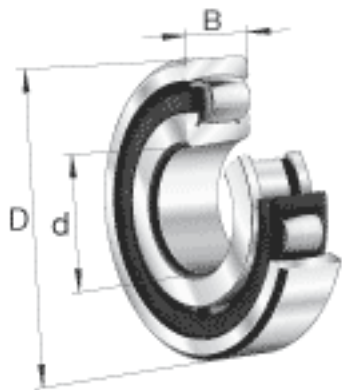

FAG 20230-K-MB-C3参数

尺寸	d	150	mm	-
	D	270	mm	-
	B	45	mm	-
	D_1	238.6	mm	-
	$D_{a\ max}$	256	mm	-
	$d_{a\ min}$	164	mm	-
	$r_{a\ max}$	2.5	mm	-
	r_{min}	3	mm	-
重量	m	11600	g	质量
基本额定载荷	C_r	430000	N	基本额定动载荷, 径向
	C_{0r}	610000	N	基本额定静载荷, 径向
极限转速	n_G	2850	r/min	极限转速
基本额定载荷	C_{ur}	55000	N	疲劳极限载荷, 径向

FAG 20230-K-MB-C3图片