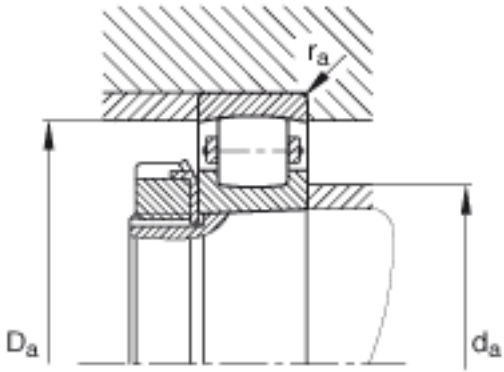

参考资料:<http://www.sozhou.com/p/95181c96.html>