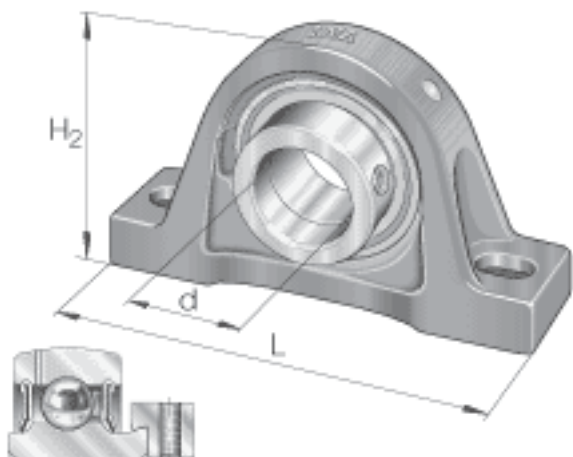

INA RAK5/8参数

尺寸	d	15.875	mm	-	
	L	125	mm	-	
	H₂	54.8	mm	-	
	A	32.004	mm	-	
	A₁	18.9992	mm	-	
	B₁	37.3888	mm	-	
	d₃	27.9908	mm	-	
	H	27.0002	mm	-	
	H₁	10.795	mm	-	
	J	91.9988	mm	-	
	N	10.9982	mm	-	
	N₁	10.9982	mm	-	
	Q	1/4-28	UNF	-	
	S₁	23.495	mm	-	
	重量	m	1.06	lbs	质量
基本额定载荷	C_r	9600	N	基本额定动载荷, 径向	
	C_{0r}	4750	N	基本额定静载荷, 径向	
说明		GG. AK03		轴承座的型号	
		G1010-KRR-B-AS2/V		轴承的型号	

INA RAK5/8图片