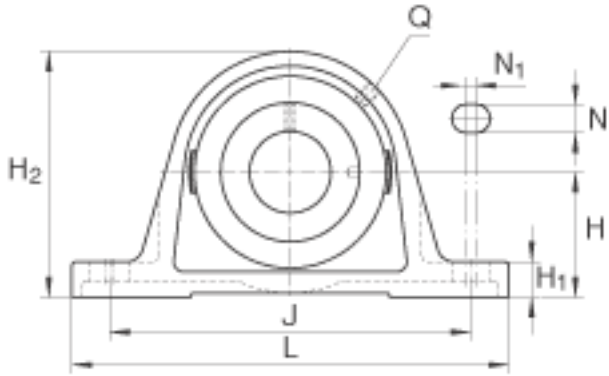

参考资料:<http://www.sozhou.com/p/9551a2d1.html>