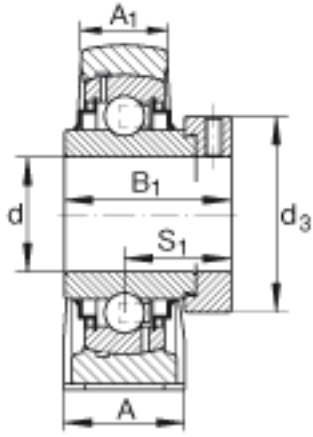

参考资料:<http://www.sozhou.com/p/9551a2d1.html>