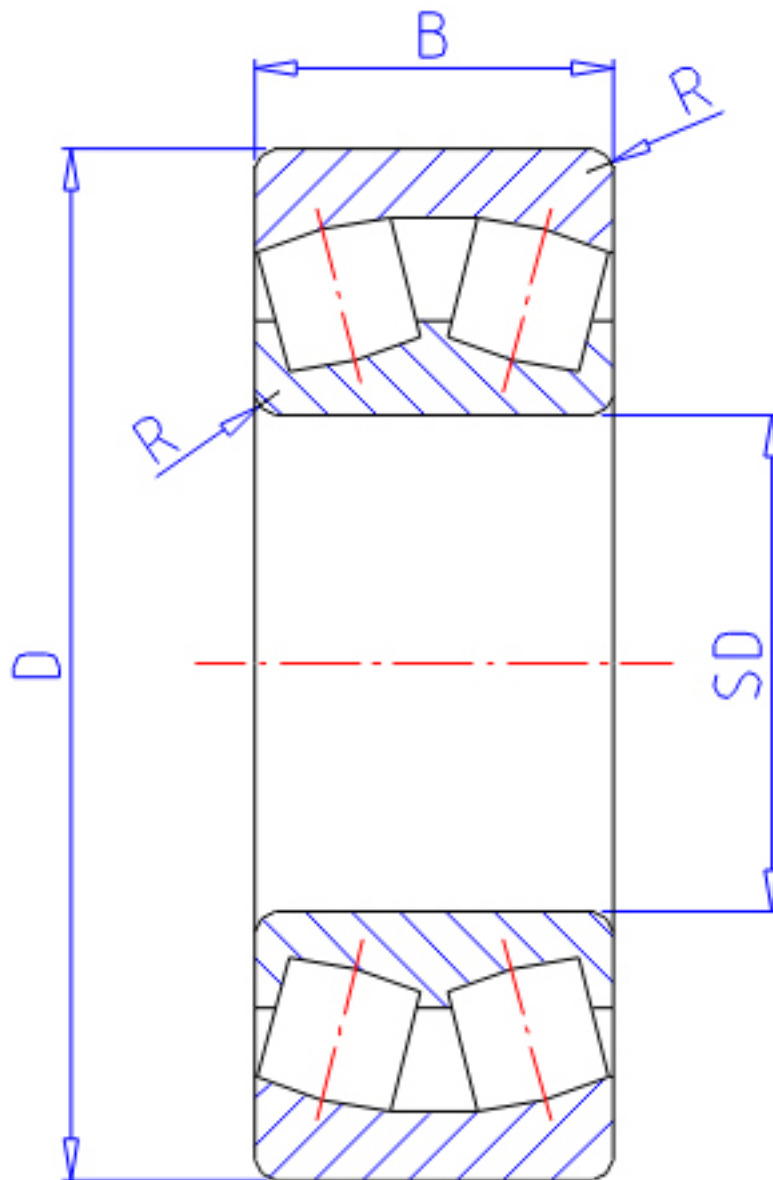

NTN 24028C参数

主要尺寸	SD	140	mm	-
	D	210	mm	外径
	B	69	mm	宽度
	R	2.0	mm	(最小)
型号	ORDER	24028C		型号
基本额定载荷	CR	520000	N	动载荷
	COR	940000	N	静载荷
	CRF	53 000	kgf	动载荷
	CORF	95 500	kgf	静载荷
极限转速	LSG	1 200	r/min	脂润滑
	LSO	1 900	r/min	油润滑
重量	MASS	8480	g	重量
安装尺寸	DA	200	mm	(最大)
	DA1	150	mm	(最小)
轴向载荷系数	Y1	2.23		-
	Y2	3.32		-
	Y0	2.18		-
常数	E	0.3		-
安装尺寸	RAS	2	mm	(最大)

NTN 24028C图片

参考资料:<http://www.sozhou.com/p/957dffdb.html>