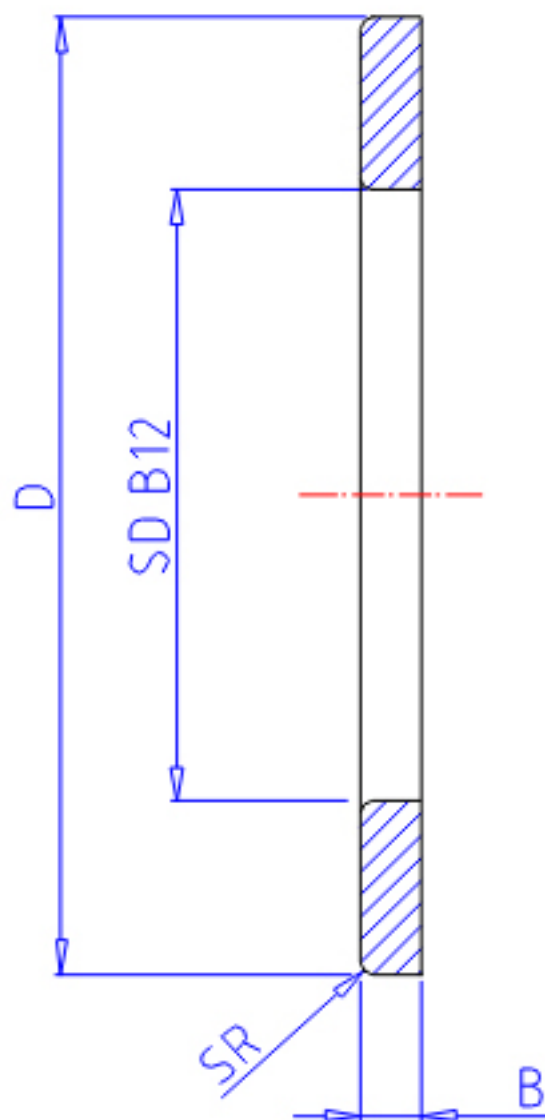

IKO GS 150190参数

轴径	STDRT	150	mm	轴径
型号	ORDER	GS 150190		型号
重量	MASS	790.0	g	重量
主要尺寸	SD	150	mm	内径
	D	190	mm	外径
	B	9.50	mm	宽度
	SR	1.0	mm	(最小)

IKO GS 150190图片

参考资料:<http://www.sozhou.com/p/957fa5b6.html>