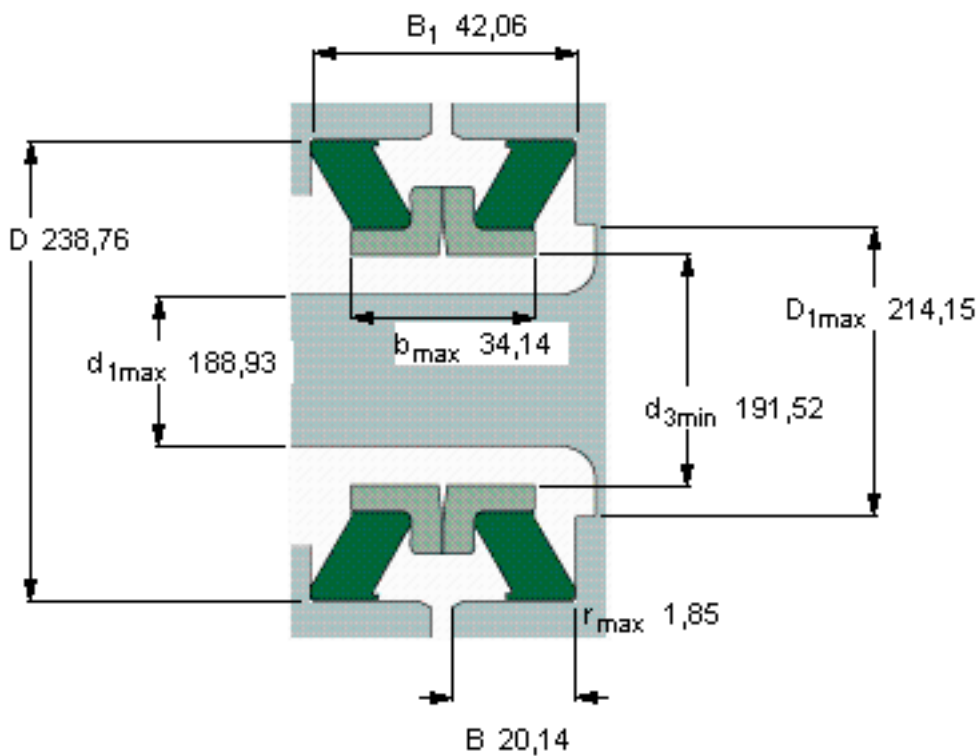

SKF 74310参数

主要尺寸	$D_1$ 最大	188.93	mm	-
	D	238.76	mm	-
	$B_1$	42.06	mm	-
	$d_3$ 最小	191.52	mm	-
	B	20.14	mm	-
型号	型号	74310	-	-

SKF 74310图片

参考资料:<http://www.sozhou.com/p/95898a64.html>