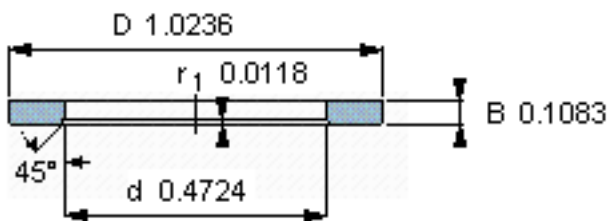

SKF LS 1226参数

尺寸	d	12	mm	-
	D	26	mm	-
	B	2.75	mm	-
	d ₁	-	mm	-
	D ₁	-	mm	-
	r ₁ 、r _{1.2}	0.3	mm	-
重量	重量	9	g	-
型号	型号	LS 1226	-	-

SKF LS 1226图片

滚道圈

滚道圈

参考资料:<http://www.sozhou.com/p/959ef9dd.html>