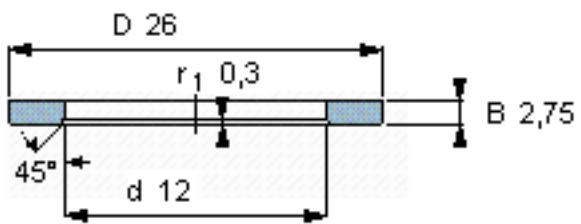

SKF LS 1226参数

尺寸	d	12	mm	-
	D	26	mm	-
	B	2.75	mm	-
	d ₁	-	mm	-
	D ₁	-	mm	-
	r ₁ 、r _{1.2}	0.3	mm	-
重量	重量	9	g	-
型号	型号	LS 1226	-	-

SKF LS 1226图片

滚道圈

滚道圈

参考资料:<http://www.sozhou.com/p/959ef9dd.html>