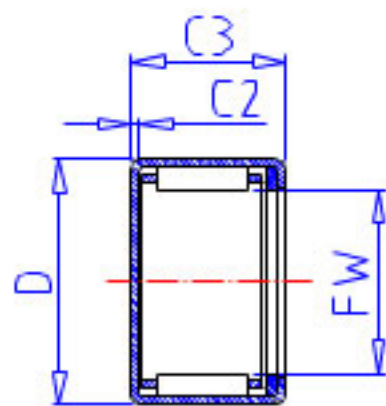

NSK FJLTT-2221参数

外形尺寸	FW	22	mm	内径
	D	29		外径
	C3	18	mm	宽度
	C4	21	mm	最大宽度
	C2	1.0	mm	最大宽度
基本额定载荷	CR	12700	N	动载荷
	CR2	1300	kgf	动载荷
极限载荷	PMAX	7300	N	极限载荷
	PMAX2	745	kgf	极限载荷
极限转速	LS	8500	1/min	极限转速
重量	MASS	24.0	g	重量
型号	型号	FJLTT-2221		-

NSK FJLTT-2221图片

参考资料:<http://www.sozhou.com/p/95bc88e9.html>

FJT,FJHT,FJLT

FJTT,FJHTT,FJLTT

MFJT,MFJLT