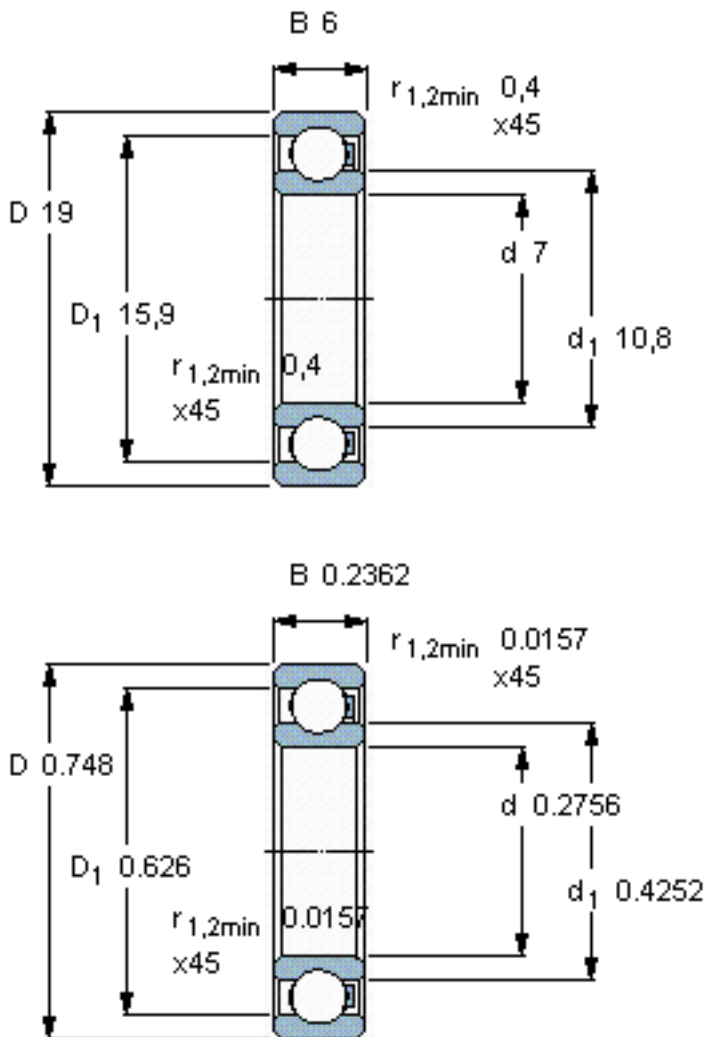

SKF 607/HR11TN参数

主要尺寸	d	7	mm	-
	D	19	mm	-
	B	6	mm	-
承载能力	动态 ¹	70	N	-
	静止 ²	50	N	-
额定转速	最大 ³	2600	r/min	-
重量	重量	2	g	-
型号	型号	607/HR11TN	-	-

SKF 607/HR11TN图片

参考资料: <http://www.sozhou.com/p/961a30d3.html>