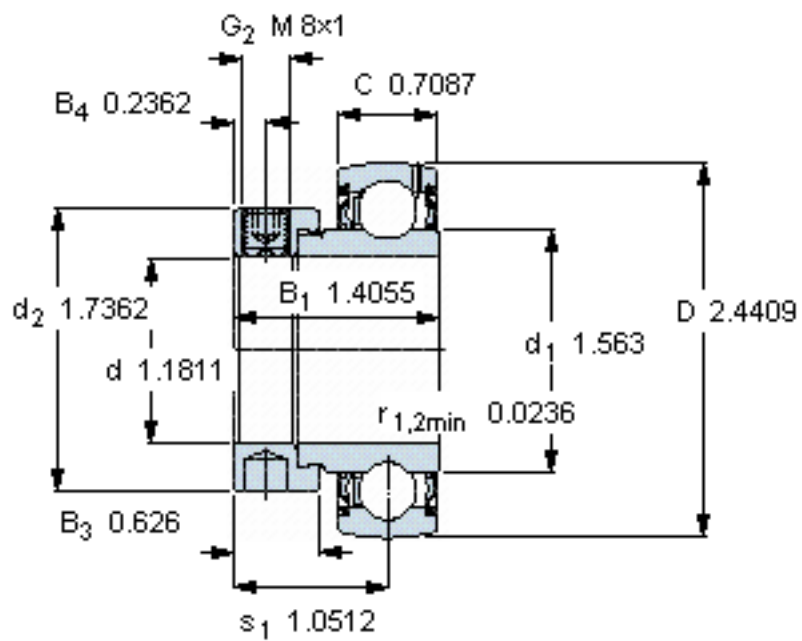

SKF YET 206/W64参数

主要尺寸	d	30	mm	-
	D	62	mm	-
	B (B ₁)	35.7	mm	-
	C	18	mm	-
基本额定载荷	C	19500	N	动载荷
	C ₀	11200	N	静载荷
疲劳载荷极限	P _u	475	N	-
极限转速	极限转速	700	r/min	-
重量	重量	300	g	-
型号	型号	YET 206/W64	-	-

SKF YET 206/W64图片

六角键销尺寸 [mm]

4

推荐的紧固扭矩 [Nm]

6,5

适宜的橡胶活圈

RIS 206 A

计算系数

f₀ 14

参考资料:<http://www.sozhou.com/p/9687014e.html>

六角键销尺寸 [mm]

4

推荐的紧固扭矩 [Nm]

6,5

适宜的橡胶活圈

RIS 206 A

计算系数