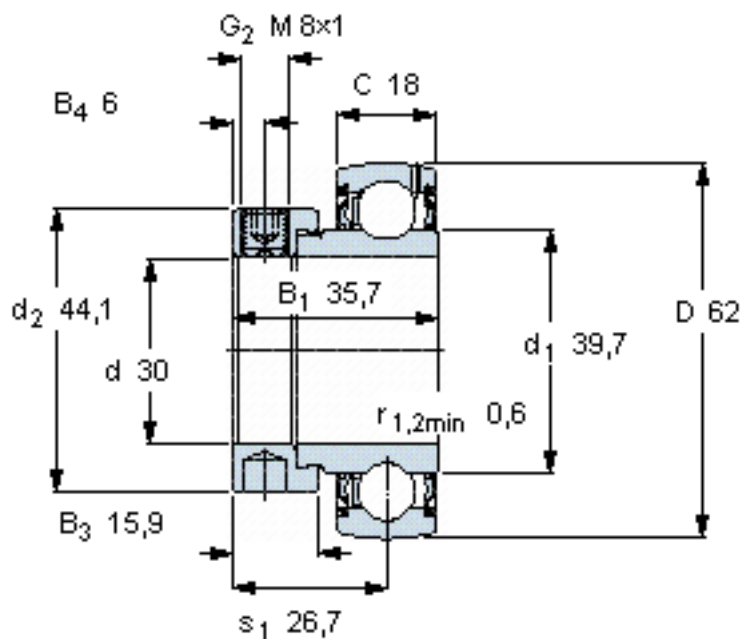

SKF YET 206/W64参数

主要尺寸	d	30	mm	-
	D	62	mm	-
	B (B ₁)	35.7	mm	-
	C	18	mm	-
基本额定载荷	C	19500	N	动载荷
	C ₀	11200	N	静载荷
疲劳载荷极限	P _u	475	N	-
极限转速	极限转速	700	r/min	-
重量	重量	300	g	-
型号	型号	YET 206/W64	-	-

SKF YET 206/W64图片

六角键销尺寸 [mm]

4

推荐的紧固扭矩 [Nm]

6,5

适宜的橡胶活圈

RIS 206 A

计算系数

f₀ 14

参考资料:<http://www.sozhou.com/p/9687014e.html>

六角键销尺寸 [mm]

4

推荐的紧固扭矩 [Nm]

6,5

适宜的橡胶活圈

RIS 206 A

计算系数