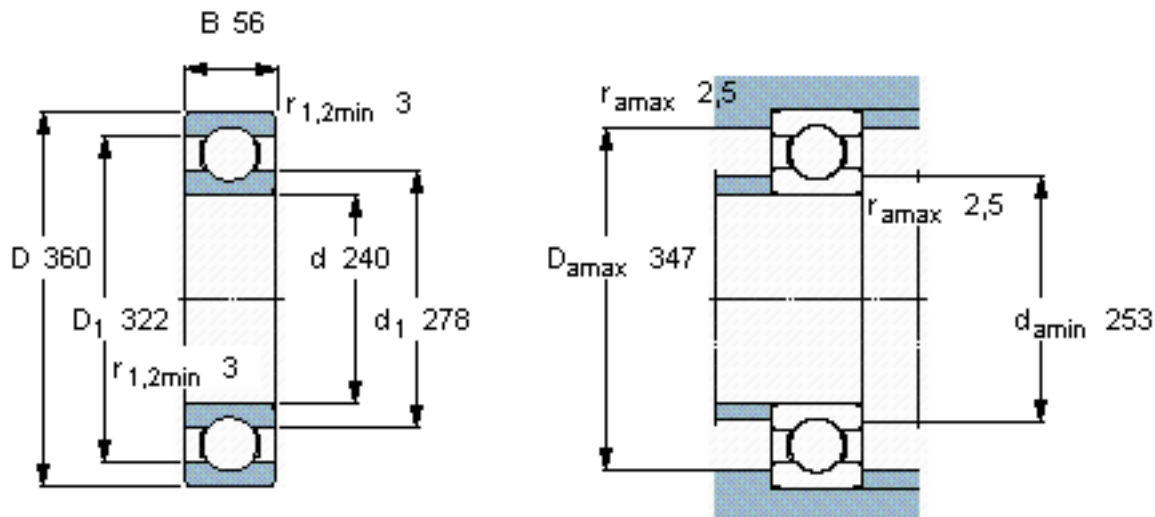

SKF 6048 M/W64参数

主要尺寸	d	240	mm	-
	D	360	mm	-
	B	56	mm	-
基本额定载荷	C	255000	N	动载荷
	C_0	315000	N	静载荷
疲劳载荷极限	P_u	7800	N	-
极限转速	极限转速	130	r/min	-
重量	重量	19500	g	-
型号	* SKF 探索者轴承	6048 M/W64	-	-

SKF 6048 M/W64图片

计算系数