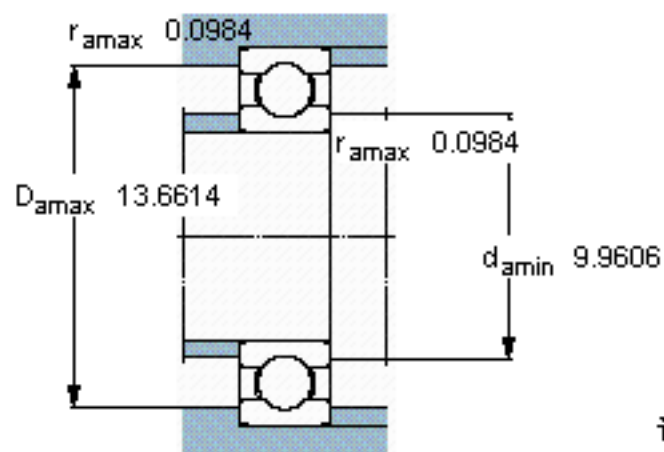

计算系数

k_r 0,025

f_0 16