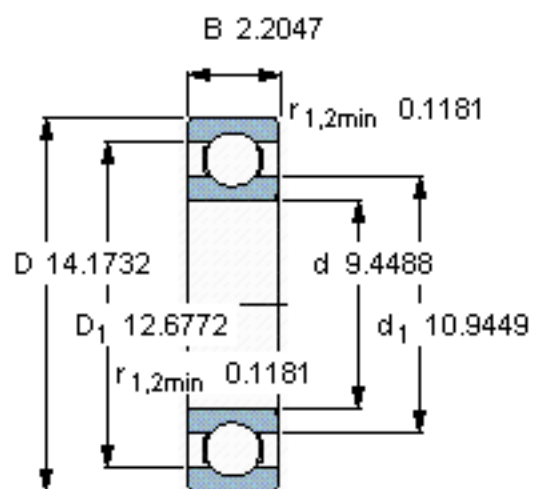

SKF 6048 M/W64参数

主要尺寸	d	240	mm	-
	D	360	mm	-
	B	56	mm	-
基本额定载荷	C	255000	N	动载荷
	C_0	315000	N	静载荷
疲劳载荷极限	P_u	7800	N	-
极限转速	极限转速	130	r/min	-
重量	重量	19500	g	-
型号	* SKF 探索者轴承	6048 M/W64	-	-

SKF 6048 M/W64图片

计算系数

$k_r = 0,025$

$f_0 = 16$

参考资料: <http://www.sozhou.com/p/968f47d7.html>

计算系数

k_r 0,025

f_0 16