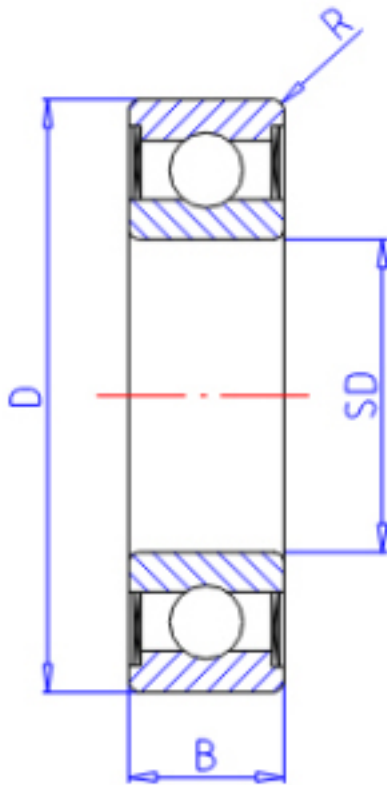

KOYO 68062RS参数

主要尺寸	SD	30	mm	内径
	D	42	mm	外径
	B	7	mm	宽度
	R	0.3	mm	(最小)
型号	ORDER	68062RS		型号
基本额定载荷	C	4550	N	动载荷
	C0	3400	N	静载荷
极限转速	NG	8600	1/min	脂润滑

KOYO 68062RS图片

参考资料:<http://www.sozhou.com/p/96963713.html>