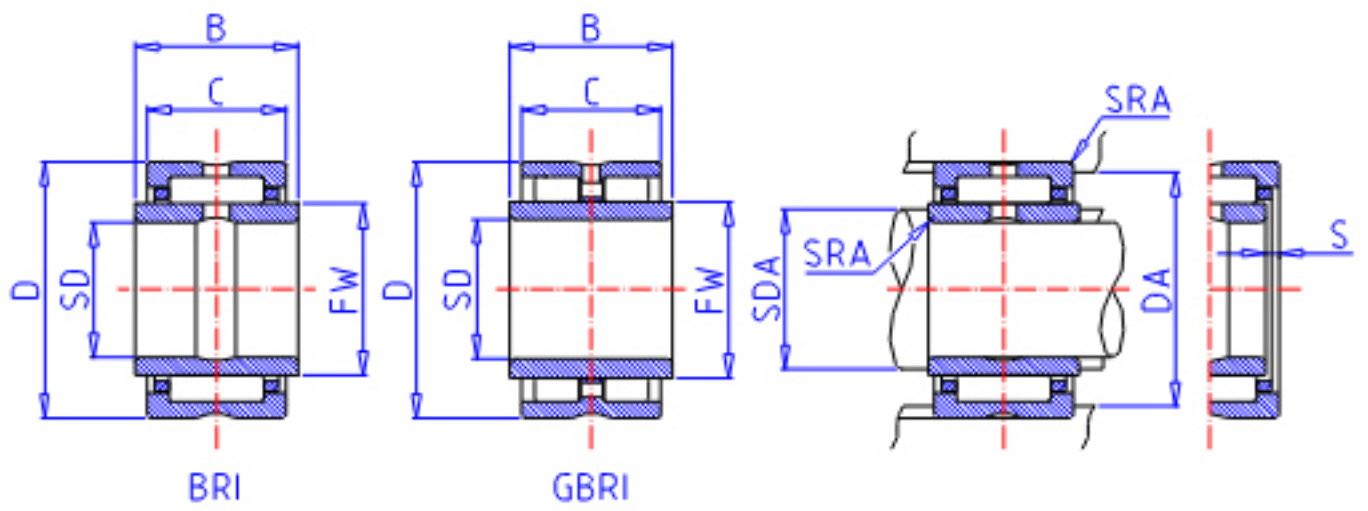

参考资料:<http://www.sozhou.com/p/96975f53.html>