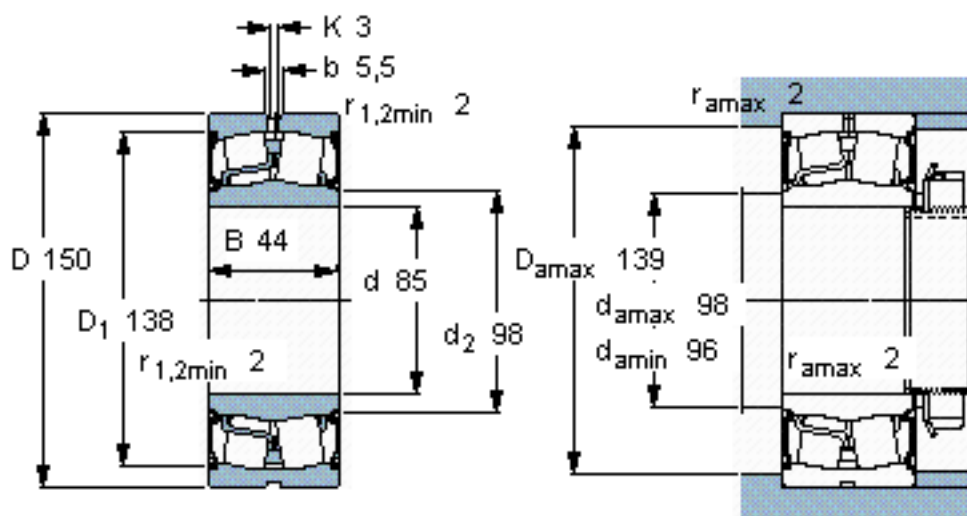

SKF BS2-2217-2CS/VT143 *参数

主要尺寸	d	85	mm	-
	D	150	mm	-
	B	44	mm	-
基本额定载荷	C	285000	N	动载荷
	C_0	325000	N	静载荷
疲劳载荷极限	P_u	34500	N	-
额定转速	参考转速	-	r/min	-
	极限转速	1100	r/min	-
重量	重量	3000	g	-
型号	* SKF 探索者轴承	BS2-2217-2CS/VT143	* -	-

SKF BS2-2217-2CS/VT143 *图片

参考资料:<http://www.sozhou.com/p/96bbeb31.html>