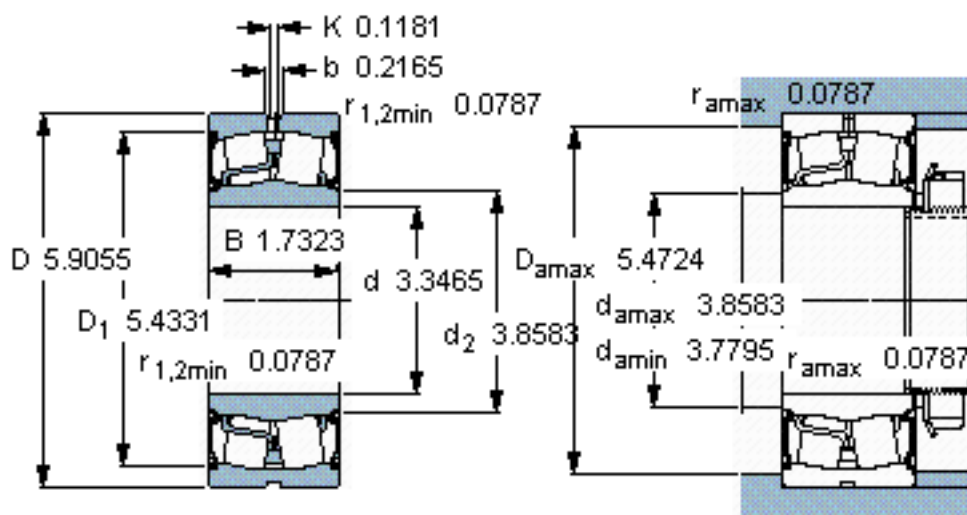

SKF BS2-2217-2CS/VT143 *参数

主要尺寸	d	85	mm	-
	D	150	mm	-
	B	44	mm	-
基本额定载荷	C	285000	N	动载荷
	C_0	325000	N	静载荷
疲劳载荷极限	P_u	34500	N	-
额定转速	参考转速	-	r/min	-
	极限转速	1100	r/min	-
重量	重量	3000	g	-
型号	* SKF 探索者轴承	BS2-2217-2CS/VT143	* -	-

SKF BS2-2217-2CS/VT143 *图片

参考资料:<http://www.sozhou.com/p/96bbeb31.html>