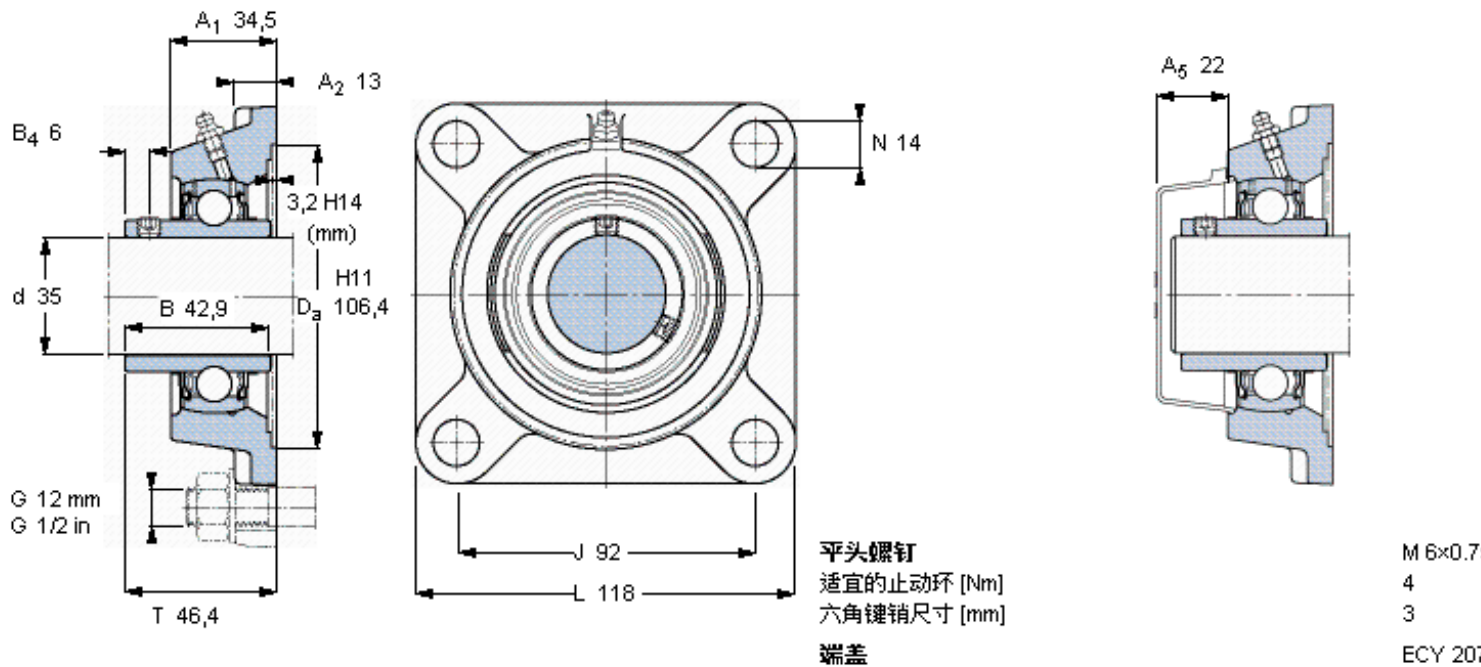

SKF FY 35 TF参数

主要尺寸	d	35	mm	-
	A ₁	34.5	mm	-
	J	92	mm	-
	L	118	mm	-
	T	46.4	mm	-
基本额定载荷	C	25500	N	动载荷
	C ₀	15300	N	静载荷
极限转速	带h6轴公差	5300	r/min	-
重量	重量	1400	g	-
型号	轴承单元	FY 35 TF	-	-
	轴承座	FY 507 M	-	-
	轴承	YAR 207-2F	-	-

SKF FY 35 TF图片

参考资料: <http://www.sozhou.com/p/96f721d2.html>

平头螺钉
 适宜的止动环 [Nm]
 六角键销尺寸 [mm]
 端盖

M 6x0.7
 4
 3
 ECY 207