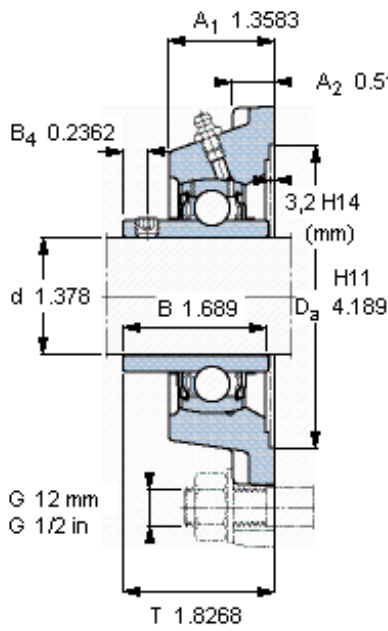

SKF FY 35 TF参数

主要尺寸	d	35	mm	-
	A ₁	34.5	mm	-
	J	92	mm	-
	L	118	mm	-
	T	46.4	mm	-
基本额定载荷	C	25500	N	动载荷
	C ₀	15300	N	静载荷
极限转速	带h6轴公差	5300	r/min	-
重量	重量	1400	g	-
型号	轴承单元	FY 35 TF	-	-
	轴承座	FY 507 M	-	-
	轴承	YAR 207-2F	-	-

SKF FY 35 TF图片

参考资料: <http://www.sozhou.com/p/96f721d2.html>

平头螺钉
 适宜的止动环 [Nm]
 六角键销尺寸 [mm]
 端盖

M 6x0.7
 4
 3
 ECY 207