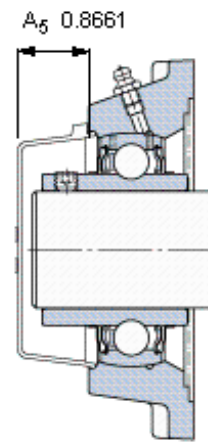

SKF FY 35 TF参数

主要尺寸	d	35	mm	-
	A ₁	34.5	mm	-
	J	92	mm	-
	L	118	mm	-
	T	46.4	mm	-
基本额定载荷	C	25500	N	动载荷
	C ₀	15300	N	静载荷
极限转速	带h6轴公差	5300	r/min	-
重量	重量	1400	g	-
型号	轴承单元	FY 35 TF	-	-
	轴承座	FY 507 M	-	-
	轴承	YAR 207-2F	-	-

SKF FY 35 TF图片

参考资料: <http://www.sozhou.com/p/96f721d2.html>

平头螺钉
 适宜的止动环 [Nm]
 六角键销尺寸 [mm]
 端盖

M 6x0.7
 4
 3
 ECY 207