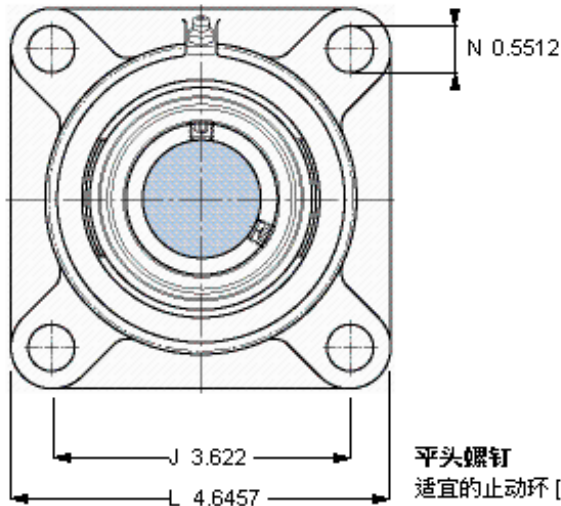

SKF FY 35 TF参数

主要尺寸	d	35	mm	-
	A ₁	34.5	mm	-
	J	92	mm	-
	L	118	mm	-
	T	46.4	mm	-
基本额定载荷	C	25500	N	动载荷
	C ₀	15300	N	静载荷
极限转速	带h6轴公差	5300	r/min	-
重量	重量	1400	g	-
型号	轴承单元	FY 35 TF	-	-
	轴承座	FY 507 M	-	-
	轴承	YAR 207-2F	-	-

SKF FY 35 TF图片

参考资料: <http://www.sozhou.com/p/96f721d2.html>

平头螺钉
 适宜的止动环 [Nm]
 六角键销尺寸 [mm]
 端盖

M 6x0.7
 4
 3
 ECY 207